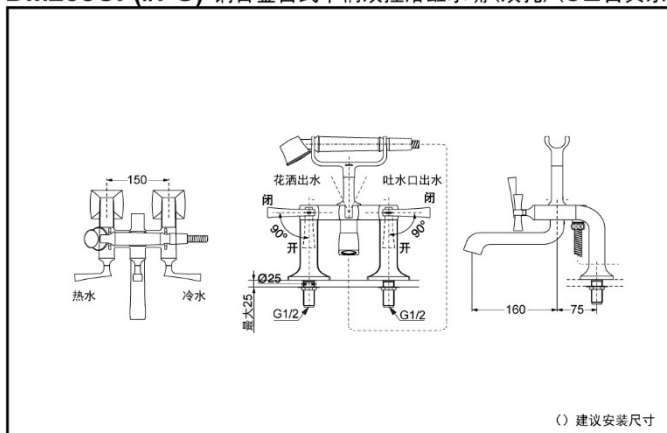

DM208CF(镀铬)
DM208CF#PG(金色)

DM208ACF(镀铬)
DM208ACF#PG(金色)

DM208CF
DM208CF#PG
DM208ACF
DM208ACF#PG

产品特点

- 流畅的线条与曲面感性而柔美，呈现出古典风格。
- 杠杆式把手简洁大气；十字式把手经典优雅。
- 独特的整流吐水，出水流畅，水流劲中带柔。

DM208CF(#PG) 铜合金台式单柄双控浴缸水嘴(双孔)(CII古典系列)

*TOTO公司保留对其产品规格和尺寸更改的权利。届时，恕不另行通知。

DM208ACF(#PG) 铜合金台式单柄双控浴缸水嘴(双孔)(CII古典系列)

*TOTO公司保留对其产品规格和尺寸更改的权利。届时，恕不另行通知。

*TOTO公司保留对其产品规格和尺寸更改的权利。届时，恕不另行通知。

产品规格

进水要求：
0.05MPa(动压)~0.75MPa(静压)

其他

产品系列：CII古典系列