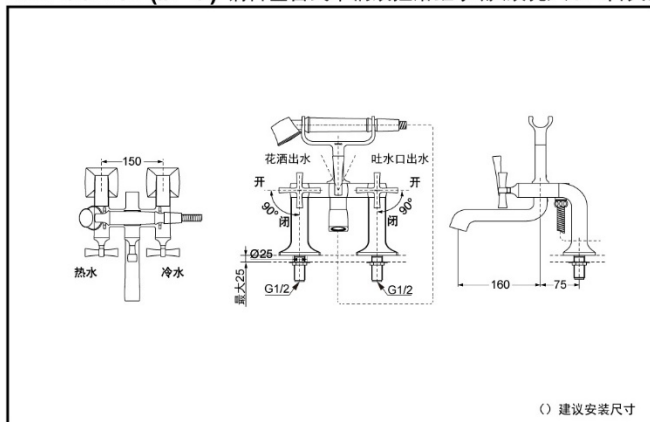

DM208CF(镀铬)
DM208CF#PG(金色)

DM208ACF(镀铬)
DM208ACF#PG(金色)

DM208CF
DM208CF#PG
DM208ACF
DM208ACF#PG

产品特点

- 流畅的线条与曲面感性而柔美，呈现出古典风格。
- 杠杆式把手简洁大气；十字式把手经典优雅。
- 独特的整流吐水，出水流畅，水流劲中带柔。

DM208CF(#PG) 铜合金台式单柄双控浴缸水嘴(双孔)(CII古典系列)

*TOTO公司保留对其产品规格和尺寸更改的权利。届时，恕不另行通知。

DM208ACF(#PG) 铜合金台式单柄双控浴缸水嘴(双孔)(CII古典系列)

*TOTO公司保留对其产品规格和尺寸更改的权利。届时，恕不另行通知。

*TOTO公司保留对其产品规格和尺寸更改的权利。届时，恕不另行通知。

产品规格

进水要求：
0.05MPa(动压)~0.75MPa(静压)

其他

产品系列：CII古典系列