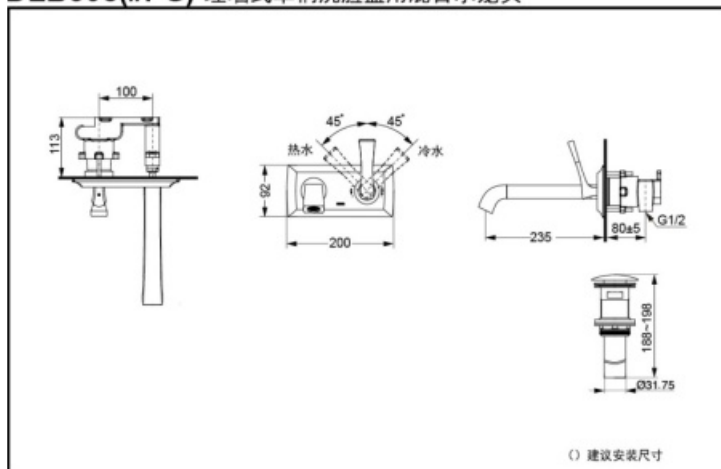

DLB308(镀铬)
DLB308#PG(金色)

超级节水

气泡吐水

产品特点

- 流畅的线条与曲面感性而柔美，呈现出古典风格。
- 杠杆式把手简洁大气。
- 独特的气泡吐水技术，出水流畅，水流劲中带柔。节水的同时，更带来舒适体验。

DLB308(#PG) 埋墙式单柄洗脸盆用混合水龙头

*TOTO公司保留对其产品规格和尺寸更改的权利。届时，恕不另行通知

产品规格

进水要求：

0.05MPa(动压) ~ 0.75MPa(静压)

其他

产品系列：C 古典系列