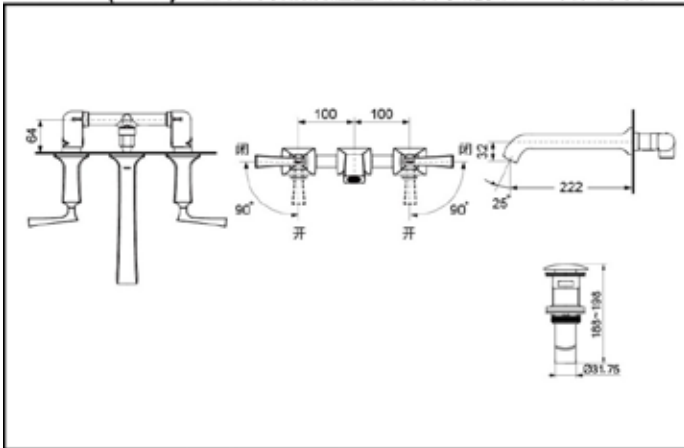

DLB202(镀铬)
DLB202#PG(金色)

DLB202A(镀铬)
DLB202A#PG(金色)

超级节水

气泡吐水

产品特点

- 简约的曲面与复杂的造型相得益彰。
- 流畅的线条与曲面感性而柔美。
- 鲜明的造型活力四射。
- 豪华埋墙设计，杠杆式把手简洁大气；十字式把手经典优雅。
- 独特的气泡吐水技术，出水流畅，水流劲中带柔。节水的同时，更带来舒适体验。

DLB202(#PG) 埋墙式双柄洗脸盆用混合水龙头 (CII古典系列)

DLB202A(#PG) 埋墙式双柄洗脸盆用混合水龙头 (CII古典系列)

*TOTO公司保留对其产品规格和尺寸更改的权利。届时，恕不另行通知

产品规格

进水要求：
0.05MPa(动压) ~ 0.75MPa(静压)

其他

产品系列：C 古典系列