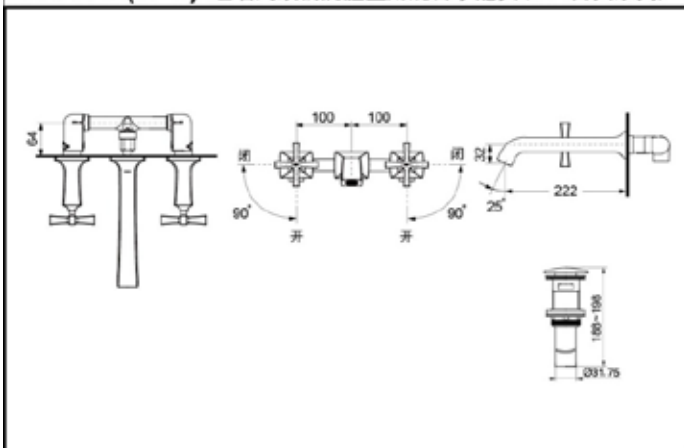

DLB202(镀铬)
DLB202#PG(金色)

DLB202A(镀铬)
DLB202A#PG(金色)

超级节水

气泡吐水

产品特点

- 简约的曲面与复杂的造型相得益彰。
- 流畅的线条与曲面感性而柔美。
- 鲜明的造型活力四射。
- 豪华埋墙设计，杠杆式把手简洁大气；十字式把手经典优雅。
- 独特的气泡吐水技术，出水流畅，水流劲中带柔。节水的同时，更带来舒适体验。

DLB202(#PG) 埋墙式双柄洗脸盆用混合水龙头 (CII古典系列)

DLB202A(#PG) 埋墙式双柄洗脸盆用混合水龙头 (CII古典系列)

*TOTO公司保留对其产品规格和尺寸更改的权利。届时，恕不另行通知

产品规格

进水要求：
0.05MPa(动压) ~ 0.75MPa(静压)

其他

产品系列：C 古典系列