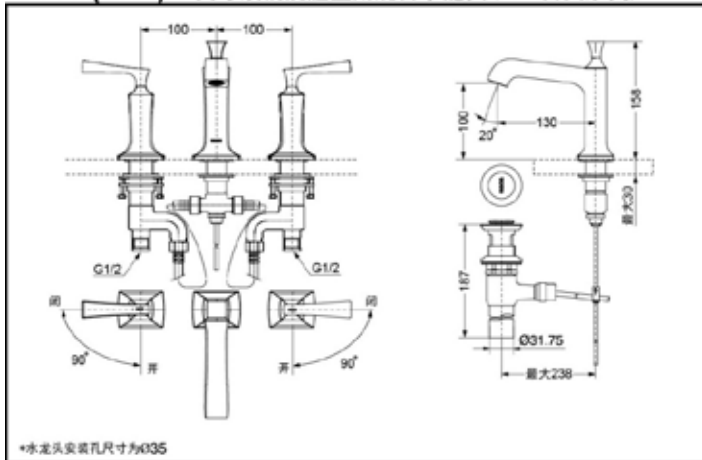

DL224(镀铬)
DL224#PG(金色)

DL224A(镀铬)
DL224A#PG(金色)

超级节水

气泡吐水

产品特点

- 简约的曲面与复杂的造型相得益彰。
- 流畅的线条与曲面感性而柔美。
- 鲜明的造型活力四射。
- 豪华8寸龙头，杠杆式把手简洁大气；十字式把手经典优雅。
- 独特的气泡吐水技术，出水流畅，水流劲中带柔。节水的同时，更带来舒适体验。

DL224(#PG) 8英寸双柄洗脸盆用混合水龙头 (CII古典系列)

*水龙头安装孔尺寸为Ø35

DL224A(#PG) 8英寸双柄洗脸盆用混合水龙头 (CII古典系列)

*水龙头安装孔尺寸为Ø35

*TOTO公司保留对其产品规格和尺寸更改的权利。届时，恕不另行通知

产品规格

进水要求：
0.05MPa(动压) ~ 0.75MPa(静压)

其他

产品系列：C 古典系列