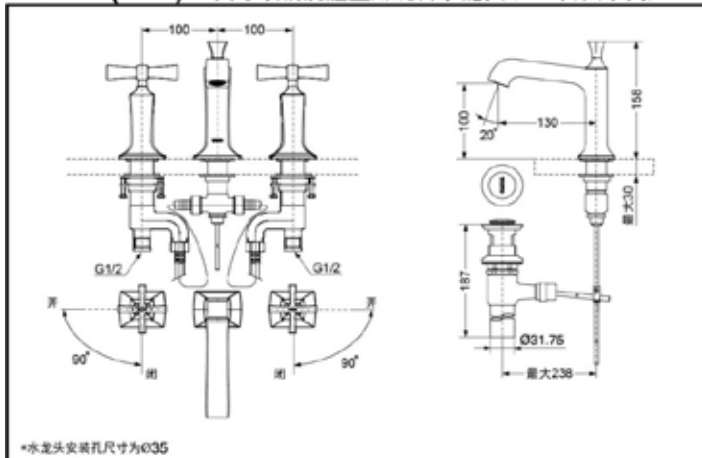

DL224(镀铬)
DL224#PG(金色)

DL224A(镀铬)
DL224A#PG(金色)

超级节水

气泡吐水

产品特点

- 简约的曲面与复杂的造型相得益彰。
- 流畅的线条与曲面感性而柔美。
- 鲜明的造型活力四射。
- 豪华8寸龙头，杠杆式把手简洁大气；十字式把手经典优雅。
- 独特的气泡吐水技术，出水流畅，水流劲中带柔。节水的同时，更带来舒适体验。

DL224(#PG) 8英寸双柄洗脸盆用混合水龙头 (CII古典系列)

*水龙头安装孔尺寸为Ø35

DL224A(#PG) 8英寸双柄洗脸盆用混合水龙头 (CII古典系列)

*水龙头安装孔尺寸为Ø35

*TOTO公司保留对其产品规格和尺寸更改的权利。届时，恕不另行通知

产品规格

进水要求：
0.05MPa(动压) ~ 0.75MPa(静压)

其他

产品系列：C 古典系列