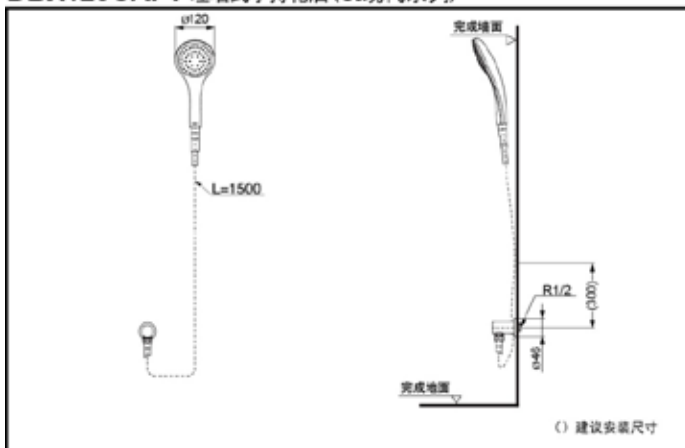

DBX129CAF
DBX129CAF1

超级节水

手持花洒
气泡吐水

产品特点

- 简洁外观，线条简洁，营造整洁的卫浴环境。
- 鲜明的造型活力四射。
- 手持花洒气泡吐水技术，节水效果更明显；富含泡沫的水流，带来舒适淋浴体验。

DBX129CAF 埋墙式手持花洒 (CI现代系列)

() 建议安装尺寸

*TOTO公司保留对其产品规格和尺寸更改的权利。届时，恕不另行通知。

DBX129CAF1 埋墙式手持花洒 (CI现代系列)

() 建议安装尺寸

*TOTO公司保留对其产品规格和尺寸更改的权利。届时，恕不另行通知。

*TOTO公司保留对其产品规格和尺寸更改的权利。届时，恕不另行通知

产品规格

产品尺寸：

DBX129CAF: $\phi 150\text{mm}$

DBX129CAF1: $\phi 120\text{mm}$

进水要求：

0.05MPa(动压) ~ 0.75MPa(静压)

其他

推荐搭配：花洒升降杆DS740

产品系列：CI现代系列