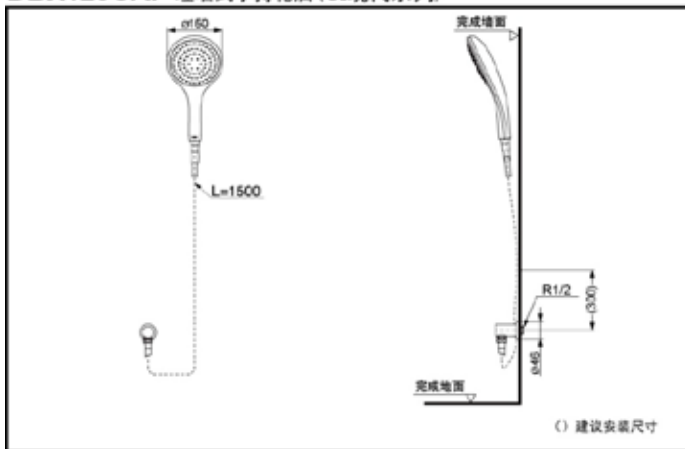

DBX129CAF
DBX129CAF1

超级节水

手持花洒
气泡吐水

产品特点

- 简洁外观，线条简洁，营造整洁的卫浴环境。
- 鲜明的造型活力四射。
- 手持花洒气泡吐水技术，节水效果更明显；富含泡沫的水流，带来舒适淋浴体验。

DBX129CAF 埋墙式手持花洒 (CI现代系列)

() 建议安装尺寸

*TOTO公司保留对其产品规格和尺寸更改的权利。届时，恕不另行通知。

DBX129CAF1 埋墙式手持花洒 (CI现代系列)

() 建议安装尺寸

*TOTO公司保留对其产品规格和尺寸更改的权利。届时，恕不另行通知。

*TOTO公司保留对其产品规格和尺寸更改的权利。届时，恕不另行通知

产品规格

产品尺寸：

DBX129CAF: $\phi 150\text{mm}$

DBX129CAF1: $\phi 120\text{mm}$

进水要求：

0.05MPa(动压) ~ 0.75MPa(静压)

其他

推荐搭配：花洒升降杆DS740

产品系列：CI现代系列