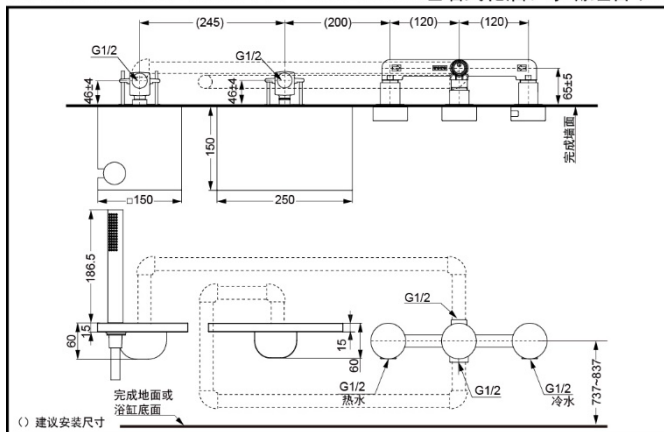

DBX125CFR+DBS111+DB253R 埋墙式花洒、水嘴组合 (CI现代系列)

*TOTO公司保留对其产品规格和尺寸更改的权利。届时，恕不另行通知。

*TOTO公司保留对其产品规格和尺寸更改的权利。届时，恕不另行通知

产品规格

进水要求:

0.05MPa(动压)~1.0MPa(静压)

水效等级: DBX125CFR: 2级

其他

产品系列: CI现代系列