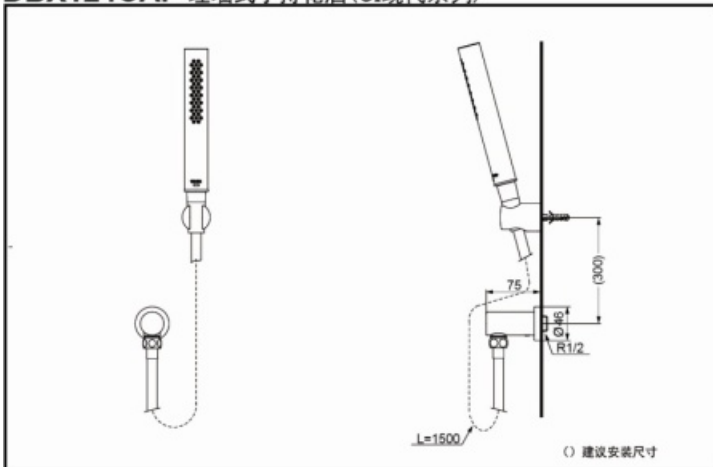

DBX124CAF

超级节水

手持花洒
气泡吐水

产品特点

- 干练大气的造型，营造简洁的卫浴环境。
- 鲜明的造型充满活力。
- 手持花洒气泡吐水技术，节水效果更明显；富含泡沫的水流，带来舒适淋浴体验。

DBX124CAF 埋墙式手持花洒 (CI现代系列)

*TOTO公司保留对其产品规格和尺寸更改的权利。届时，恕不另行通知

产品规格

进水要求：

0.05MPa(动压) ~ 0.75MPa(静压)

其他

产品系列：CI现代系列