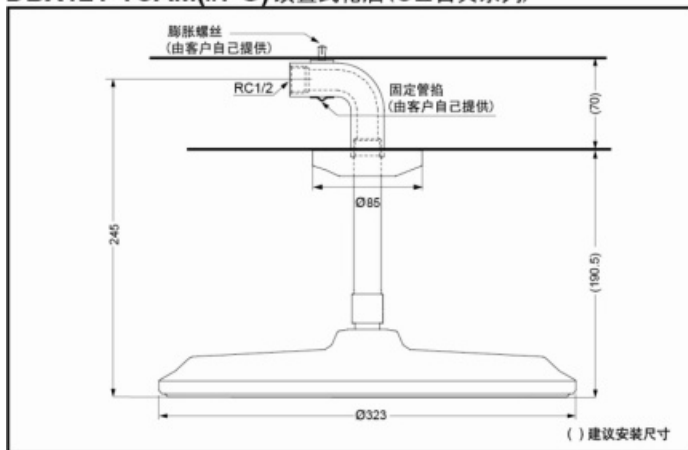

DBX121-1CAM
DBX121-1CAM#PG

DBX121-1CAM(镀铬)
DBX121-1CAM#PG(金色)

DBX120-1CAM(镀铬)
DBX120-1CAM#PG(金色)

DBX120-1CAM
DBX120-1CAM#PG

超级节水

空气按摩式
出水

产品特点

- 流畅的线条与曲面感性而柔美，呈现出古典风格。
- 空气按摩式出水技术，能有效减少用水量；伴随着脉冲按摩的强弱律动，使淋浴更舒适。

DBX121-1CAM(#PG) 顶置式花洒 (CII古典系列)

DBX120-1CAM(#PG) 顶置式花洒 (CII古典系列)

产品规格

产品尺寸：

DBX121-1CAM(#PG):Φ300mm

DBX120-1CAM(#PG):Φ200mm

进水要求：

0.05MPa(动压)~0.75MPa(静压)