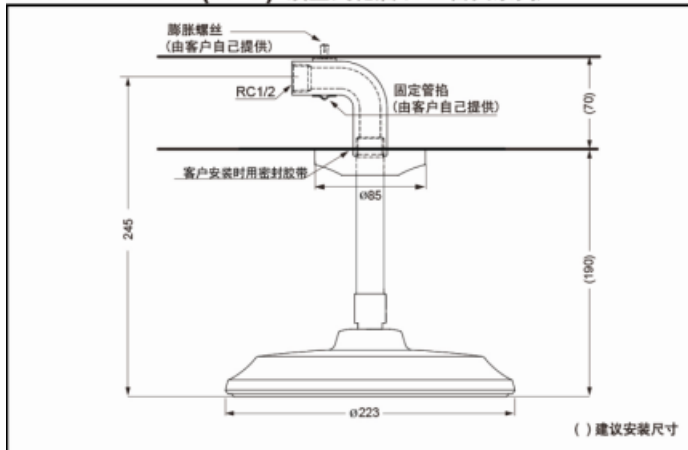

DBX121-1CAM
DBX121-1CAM#PG

DBX121-1CAM(镀铬)
DBX121-1CAM#PG(金色)

DBX120-1CAM(镀铬)
DBX120-1CAM#PG(金色)

DBX120-1CAM
DBX120-1CAM#PG

超级节水

空气按摩式
出水

产品特点

- 流畅的线条与曲面感性而柔美，呈现出古典风格。
- 空气按摩式出水技术，能有效减少用水量；伴随着脉冲按摩的强弱律动，使淋浴更舒适。

DBX121-1CAM(#PG) 顶置式花洒 (CII古典系列)

DBX120-1CAM(#PG) 顶置式花洒 (CII古典系列)

产品规格

产品尺寸：

DBX121-1CAM(#PG):Φ300mm

DBX120-1CAM(#PG):Φ200mm

进水要求：

0.05MPa(动压)~0.75MPa(静压)