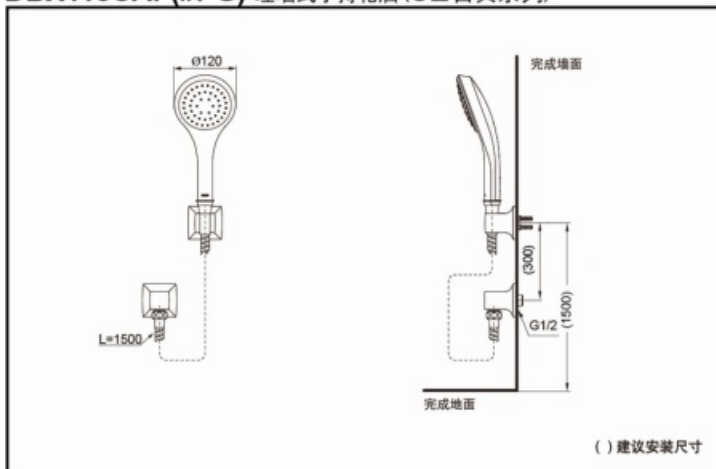

DBX118CAF(镀铬)
DBX118CAF#PG(金色)

超级节水

手持花洒
气泡吐水

产品特点

- 简约的曲面与复杂的造型相得益彰。
- 优雅流线构成的花洒基体。
- 手持花洒气泡吐水技术，节水效果更明显；富含泡沫的水流，带来舒适淋浴体验。

DBX118CAF(#PG) 埋墙式手持花洒 (CII古典系列)

*TOTO公司保留对其产品规格和尺寸更改的权利。届时，恕不另行通知

产品规格

产品尺寸：Φ120mm

进水要求：

0.05MPa(动压)~0.75MPa(静压)

其他

产品系列：C 古典系列