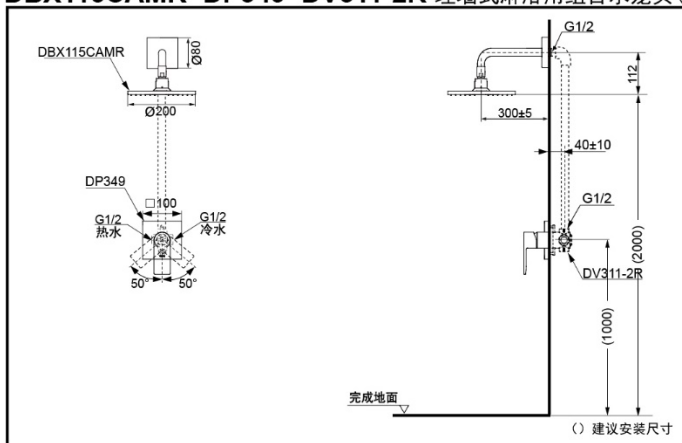

超级节水 空气按摩式出水

产品特点

- 干练大气的造型，营造简洁的卫浴环境。
- 空气按摩式出水技术，能有效减少用水量；伴随着脉冲按摩的强弱律动，使淋浴更舒适。

DBX115CAMR+DP349+DV311-2R 埋墙式淋浴用组合水龙头(GI现代系列)

*TOTO公司保留对其产品规格和尺寸更改的权利。届时，恕不另行通知。
*TOTO公司保留对其产品规格和尺寸更改的权利。届时，恕不另行通知

产品规格

进水要求：
0.05MPa(动压)~0.75MPa(静压)