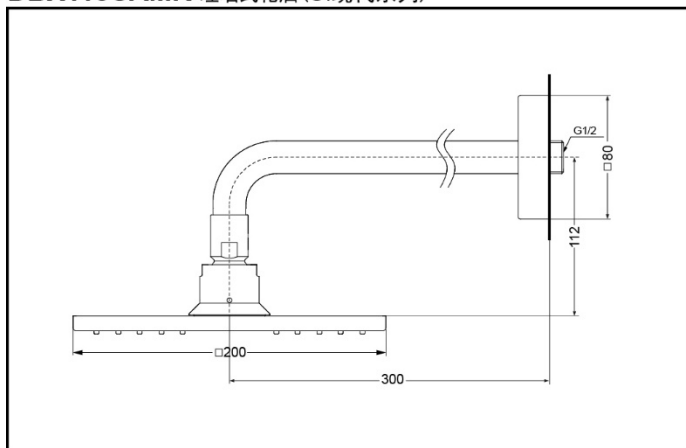

DBX115CAMR

DBX115-1CAM

超级节水

空气按摩式
出水

DBX115CAMR 埋墙式花洒(CI现代系列)

*TOTO公司保留对其产品规格和尺寸更改的权利。届时，恕不另行通知。

DBX115-1CAM 顶置式花洒(CI现代系列)

*TOTO公司保留对其产品规格和尺寸更改的权利。届时，恕不另行通知

产品特点

- 干练大气的造型，营造简洁的卫浴环境。
- 空气按摩式出水技术，能有效减少用水量；伴随着脉冲按摩的强弱律动，使淋浴更舒适。

产品规格

- 产品尺寸：200*200mm
 进水要求：
 0.05MPa(动压)~0.75MPa(静压)

其他

产品系列：CI现代系列