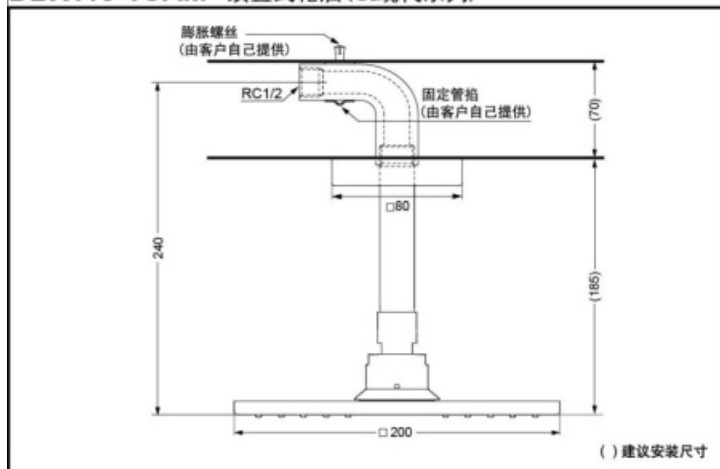

DBX115CAMR

DBX115-1CAM

超级节水

空气按摩式
出水

DBX115CAMR 埋墙式花洒(CI现代系列)

*TOTO公司保留对其产品规格和尺寸更改的权利。届时，恕不另行通知。

DBX115-1CAM 顶置式花洒(CI现代系列)

*TOTO公司保留对其产品规格和尺寸更改的权利。届时，恕不另行通知

产品特点

- 干练大气的造型，营造简洁的卫浴环境。
- 空气按摩式出水技术，能有效减少用水量；伴随着脉冲按摩的强弱律动，使淋浴更舒适。

产品规格

- 产品尺寸：200*200mm
 进水要求：
 0.05MPa(动压)~0.75MPa(静压)

其他

产品系列：CI现代系列