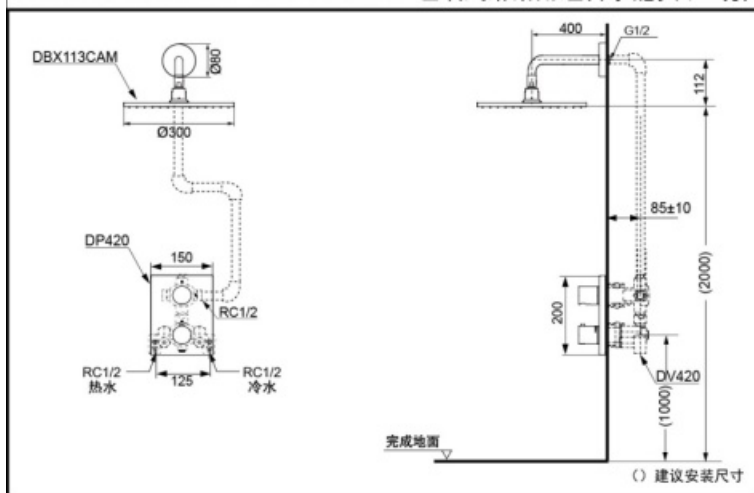

超级节水 空气按摩式出水

产品特点

- 干练大气的造型，营造简洁的卫浴环境。
- 空气按摩式出水技术，能有效减少用水量；伴随着脉冲按摩的强弱律动，使淋浴更舒适。

DBX113CAM+DP420+DV420 埋墙式淋浴用组合水龙头(CI现代系列)

*TOTO公司保留对其产品规格和尺寸更改的权利。届时，恕不另行通知

产品规格

进水要求：
0.05MPa(动压)~0.75MPa(静压)

其他