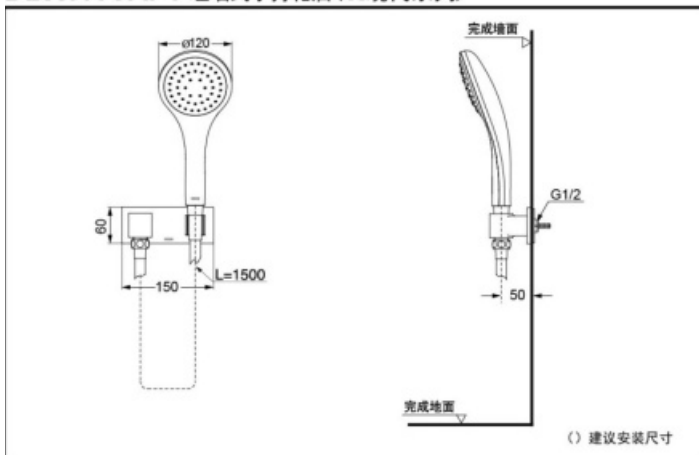

DBX111CAF
DBX111CAF1

超级节水

手持花洒
气泡吐水

产品特点

- 简洁外观，线条简洁，营造整洁的卫浴环境。
- 鲜明的造型活力四射。
- 手持花洒气泡吐水技术，节水效果更明显；富含泡沫的水流，带来舒适淋浴体验。

DBX111CAF 埋墙式手持花洒 (CI现代系列)

DBX111CAF1 埋墙式手持花洒 (CI现代系列)

产品规格

产品尺寸：

DBX111CAF: $\Phi 150\text{mm}$

DBX111CAF1: $\Phi 120\text{mm}$

进水要求：

0.05MPa(动压) ~ 0.75MPa(静压)

其他

产品系列：CI现代系列

*TOTO公司保留对其产品规格和尺寸更改的权利。届时，恕不另行通知