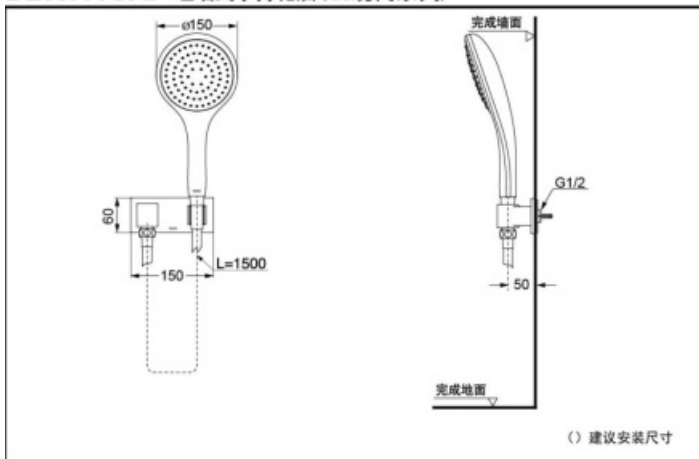

DBX111CAF
DBX111CAF1

超级节水

手持花洒
气泡吐水

产品特点

- 简洁外观，线条简洁，营造整洁的卫浴环境。
- 鲜明的造型活力四射。
- 手持花洒气泡吐水技术，节水效果更明显；富含泡沫的水流，带来舒适淋浴体验。

DBX111CAF 埋墙式手持花洒 (CI现代系列)

DBX111CAF1 埋墙式手持花洒 (CI现代系列)

产品规格

产品尺寸：

DBX111CAF: $\Phi 150\text{mm}$

DBX111CAF1: $\Phi 120\text{mm}$

进水要求：

0.05MPa(动压) ~ 0.75MPa(静压)

其他

产品系列：CI现代系列

*TOTO公司保留对其产品规格和尺寸更改的权利。届时，恕不另行通知