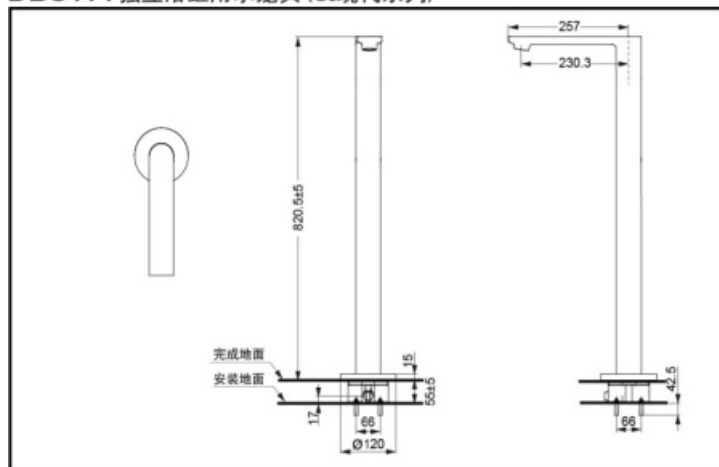

DBS114

※需另购暗装水嘴搭配使用

推荐搭配：

	普通水嘴	恒温水嘴	出水方式	
一路出水	①DB252 	②DP349 DV311-2R 	③DP419/DV418 DP350/DV105R 	⑧DBS114 
	④DB253 	⑤DP348 DV309-5R 	⑥DP421 DV421 	⑦DBX124CAF + ⑧DBS114 

产品特点

- 干练大气的造型，营造简洁的卫浴环境。
- 独立式浴缸龙头，时尚大气。
- 独特的整流吐水，出水流畅，水流劲中带柔。

产品规格

进水要求：

0.05MPa(动压)~0.75MPa(静压)

DBS114独立浴缸用水龙头(CI现代系列)

*TOTO公司保留对其产品规格和尺寸更改的权利。届时，恕不另行通知

东陶(中国)有限公司 www.toto.com.cn

其他

产品系列：CI现代系列

推荐搭配：暗装水嘴

- ①+⑧
- ②+⑧
- ③+⑧
- ④+⑦+⑧
- ⑤+⑦+⑧
- ⑥+⑦+⑧