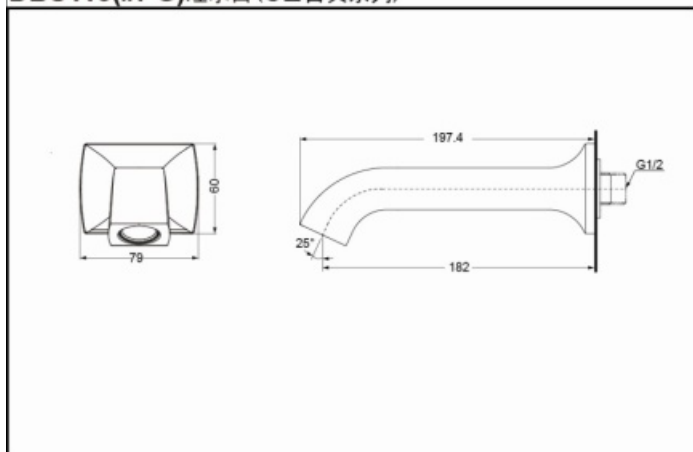

DBS113(镀铬)
DBS113#PG(金色)

产品特点

- 简约的曲面与复杂的造型相得益彰。
- 流畅的线条与曲面感性而柔美，呈现出古典风格。

DBS113(#PG)吐水口(CII古典系列)

*TOTO公司保留对其产品规格和尺寸更改的权利。届时，恕不另行通知

产品规格

进水要求：

0.05MPa(动压)~0.75MPa(静压)