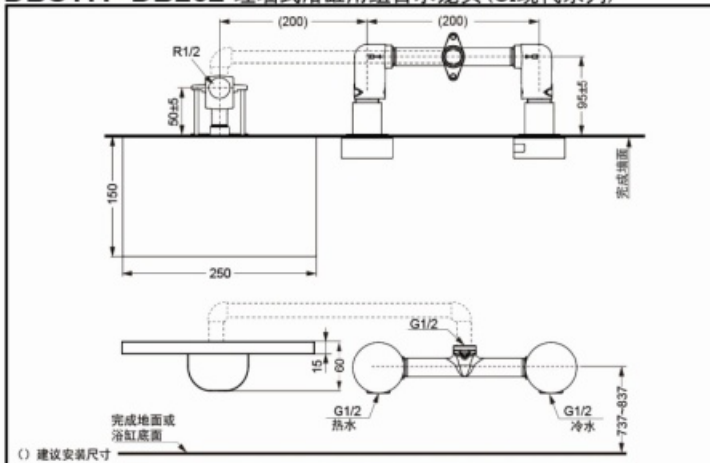

DBS111

DB252

产品特点

- 干练大气的造型，营造简洁的卫浴环境。
- 鲜明的造型充满活力。

DBS111+DB252 埋墙式浴缸用组合水龙头(CI现代系列)

*TOTO公司保留对其产品规格和尺寸更改的权利。届时，恕不另行通知

产品规格

进水要求：