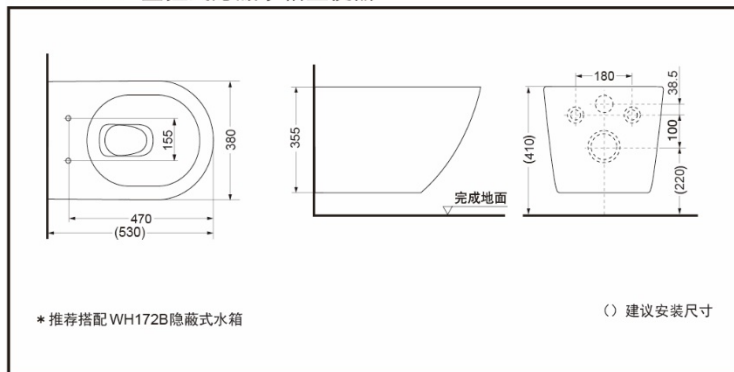

产品规格

产品尺寸：530*380*355mm

名义用水量：3.8L

双档冲洗：3.3/4.8L

水效等级：1级

排水方式：后排水

冲水方式：超漩式

坑距：H=220mm

进水要求：

0.05MPa(动压)~0.75MPa(静压)

其他

产品系列：蓓斯卡系列

推荐搭配：

便盖：TC384CVK

卫洗丽：TCF6532CS/TCF6632CS

隐蔽式水箱：WH172B

面板：MB174P

CW762B 壁挂式隐藏水箱坐便器

*TOTO公司保留对其产品规格和尺寸更改的权利。届时，恕不另行通知。

*TOTO公司保留对其产品规格和尺寸更改的权利。届时，恕不另行通知