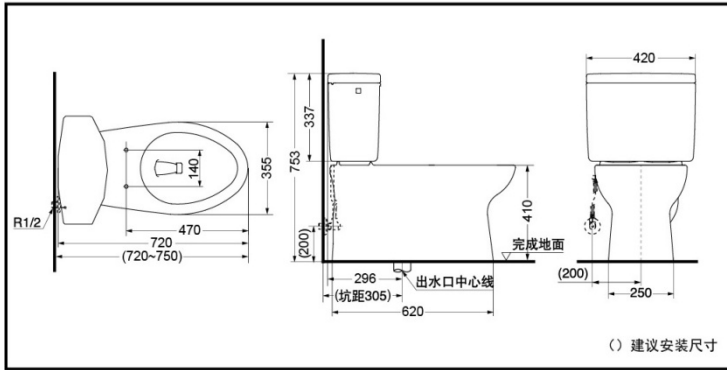

### CSW739GB 分体坐便器

\*TOTO公司保留对其产品规格和尺寸更改的权利。届时，恕不另行通知

### 产品规格

- 产品尺寸：720\*420\*753mm
- 冲水量：3.8L
- 排水方式：下排水
- 冲水方式：超漩式
- 坑距：305mm
- 进水要求：0.05MPa(动压) ~ 0.75MPa(静压)