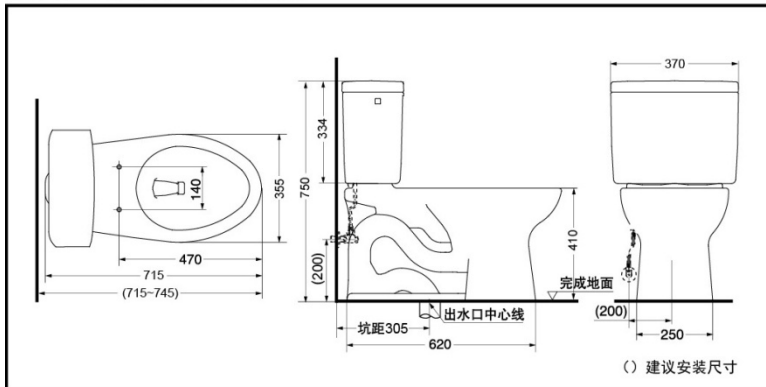

CSW729GB

超级节水

超漩冲洗

智洁

产品特点

- 3.8L水冲洗，节水环保。
- 超漩式冲洗：漩涡式水流最大限度地发挥水流的冲洗力、强劲、干净、安静。
- 采用智洁技术，超越纳米尺度的超平滑表面，不给污垢以容纳的空隙，污垢难以黏附，清洁更为轻松。不必使用过多的水和清洁剂。

CSW729GB 分体坐便器

*TOTO公司保留对其产品规格和尺寸更改的权利。届时，恕不另行通知

产品规格

产品尺寸：715*370*750mm
 冲水量：3.8L
 排水方式：下排水
 冲水方式：超漩式
 坑距：305mm
 进水要求：
 0.05MPa(动压)~0.75MPa(静压)

其他

推荐搭配：便盖TC376CS