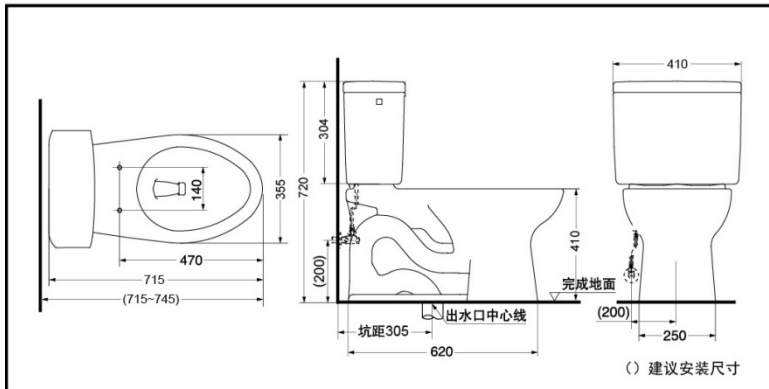

CSW728GB

超级节水

超漩冲洗

智洁

产品特点

- 3.8L水冲洗，节水环保。
- 超漩式冲洗：漩涡式水流最大限度地发挥水流的冲洗力、强劲、干净、安静。
- 采用智洁技术，超越纳米尺度的超平滑表面，不给污垢以容纳的空隙，污垢难以黏附，清洁更为轻松。不必使用过多的水和清洁剂。

CSW728GB 分体坐便器

*TOTO公司保留对其产品规格和尺寸更改的权利。届时，恕不另行通知

产品规格

产品尺寸：715*410*720mm
 冲水量：3.8L
 排水方式：下排水
 冲水方式：超漩式
 坑距：305mm
 进水要求：
 0.05MPa(动压)~0.75MPa(静压)

其他

推荐搭配：便盖TC376CS