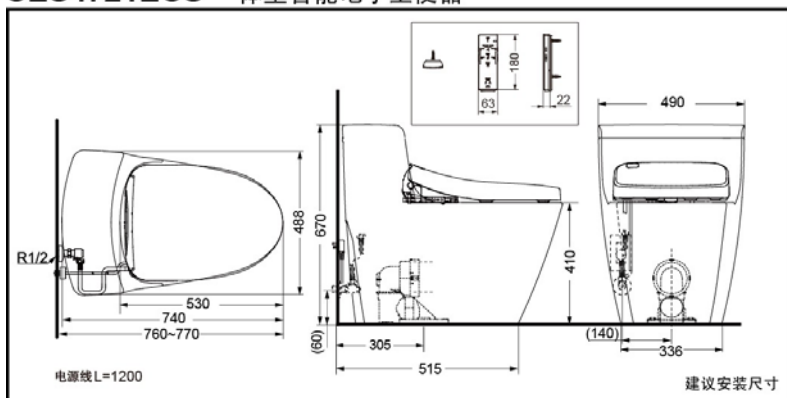

CES4721ECS 一体型智能电子坐便器