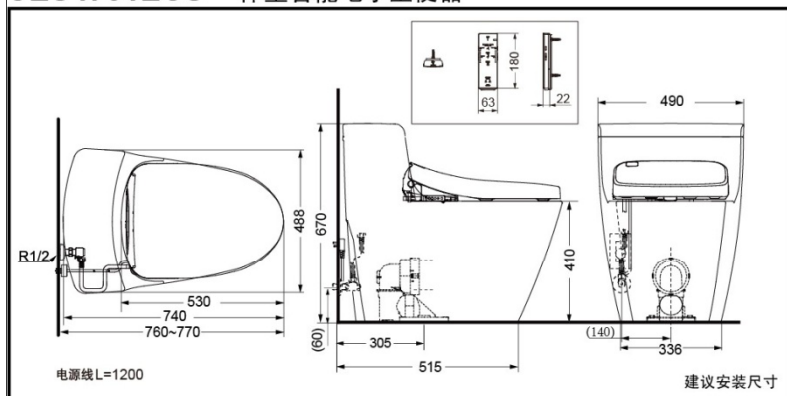

CES4731ECS 一体型智能电子坐便器

*TOTO公司保留对其产品规格和尺寸更改的权利。届时，恕不另行通知

CES4721ECS
陶瓷部：CW636CB
机能部：TCF4721ECS

CES4731ECS
(带便盖/便座自动开闭；带柔光照明)
陶瓷部：CW636CB
机能部：TCF4731ECS

产品特点

- 卫洗丽的电源、进水管隐藏式设计；美观、简洁。
- 冲水量3L/4.5L节水环保。
- 3D超漩冲洗，强劲、干净、安静
- 可用遥控器设定便座、便盖的自动开闭。(仅限CES4731ECS)
- 柔和照明。(仅限CES4731ECS)
- 冲洗用水瞬间加热。
- 着座后对便器表面喷水，湿润表面，防止污垢附着。
- 使用后对便器表面及喷嘴喷洒除菌水，保持便器和喷嘴清洁。
- 根据个人的使用喜好，增加了个性设定功能。

产品规格

产品尺寸：740*488*670mm
冲水量：3/4.5L
坑距：305mm
排水方式：下排水
冲水方式：3D超漩
进水要求：
0.05MPa(动压)~0.75MPa(静压)
额定功率：830W
最大功率：1275W
电源：220V(50Hz)