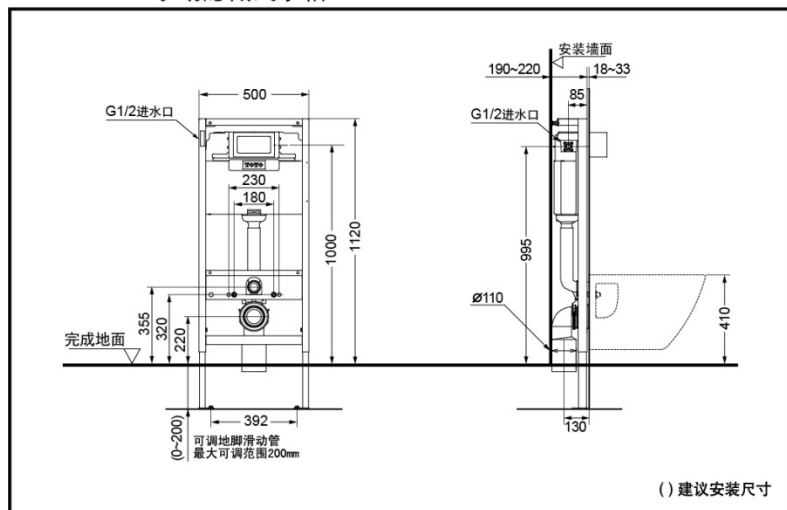

### 产品特点

- 3L/6L大小水切换，节水环保。
- 采用按钮式冲洗。
- 可对应安装孔距是180mm或230mm的挂墙式便器。

### WH045D 手动隐藏式水箱

\* TOTO公司保留对其产品规格和尺寸更改的权利。届时，恕不另行通知。