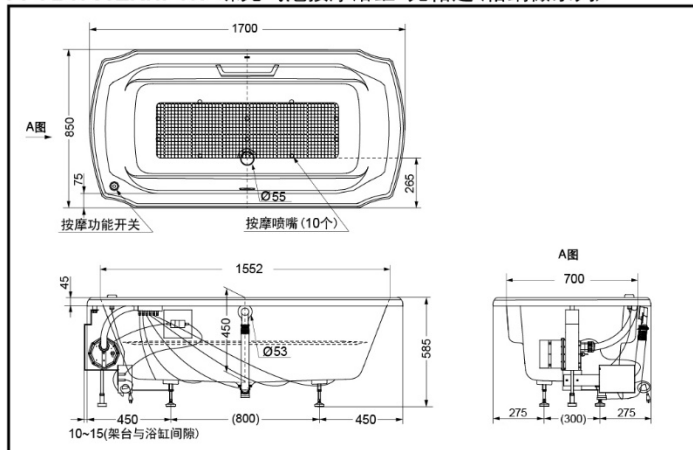

* TOTO公司保留对其产品规格和尺寸更改的权利。届时，恕不另行通知。

* TOTO公司保留对其产品规格和尺寸更改的权利。届时，恕不另行通知

产品规格

产品尺寸：1700*850*585mm

其他

产品系列：格纳薇系列