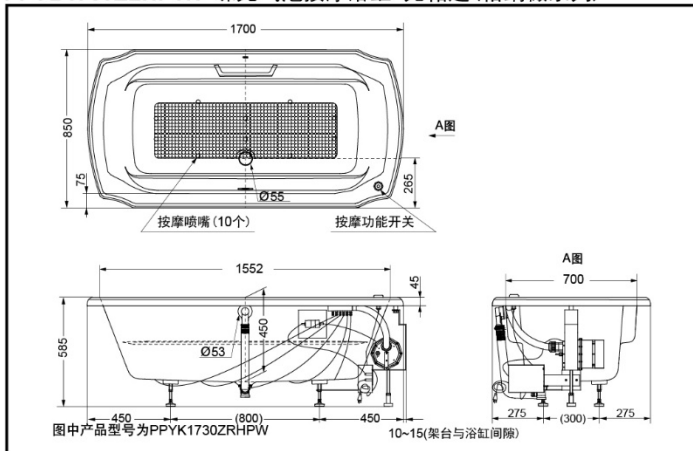

附排水金具

产品特点

- 古典优雅的外观设计。
- 浴缸整体浇注成型，厚实美观。
- 浴缸宽边台阶设计，美观实用的同时也更节水。
- 具有普通缸、扶手缸、按摩缸等多种品番供选择，适合不同客户的需求。
- 按摩缸具备的冲浪、气泡两种按摩方式，带给您全新的舒适体验。

PPYB1730ZLHPT
PPYB1730ZLHPTN 珠光气泡按摩浴缸 无裙边(格纳薇系列)

* TOTO公司保留对其产品规格和尺寸更改的权利。届时，恕不另行通知。

PPYB1730ZRHPT
PPYB1730ZRHPTN 珠光气泡按摩浴缸 无裙边(格纳薇系列)