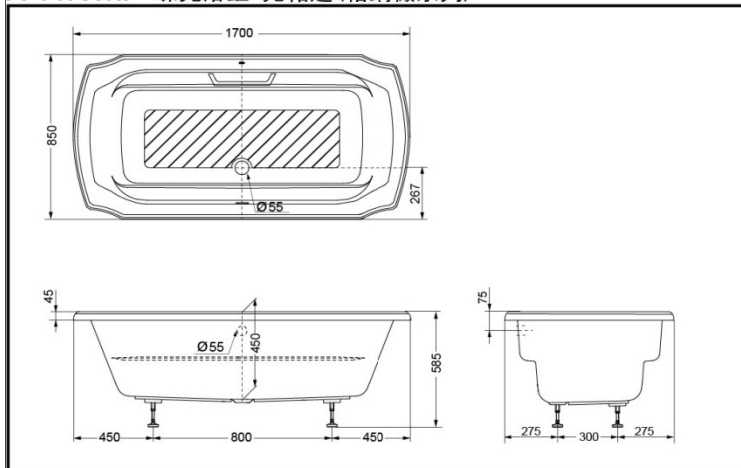

颜色#P(珍珠白)

PPY1730P
PPY1730HP 珠光浴缸 无裙边(格纳薇系列)