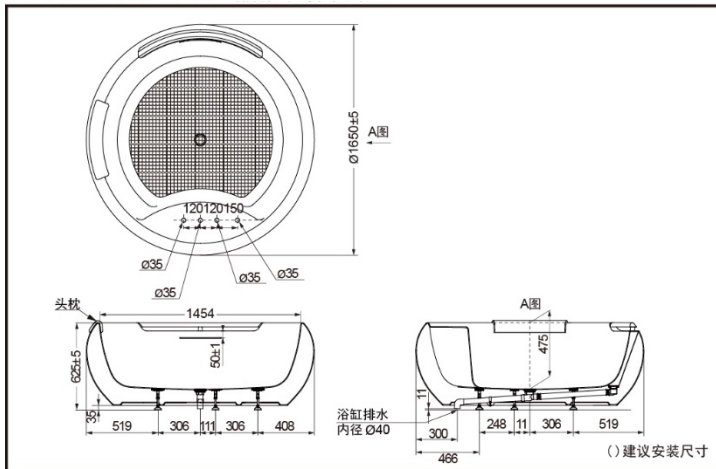

**PJY1604-4HPW** Reinforced Marble Bathtub

\*TOTO公司保留对其产品规格和尺寸更改的权利。届时，恕不另行通知。  
\*TOTO(CHINA) CO.,LTD. All rights reserved.

### SPECIFICS

Size: 1650\*1650\*625mm