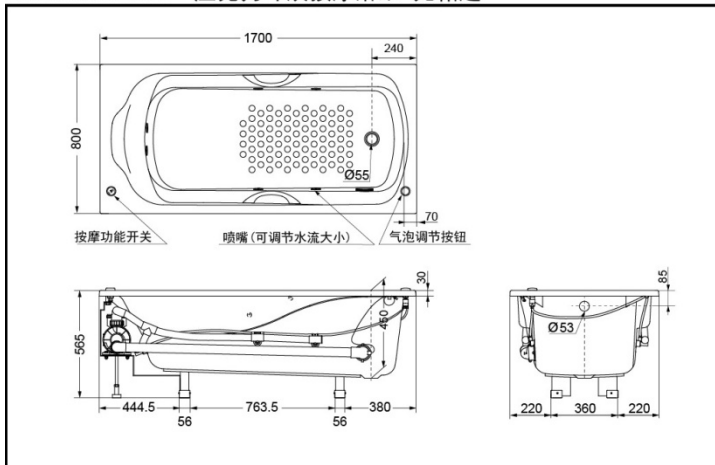

PAYK1750ZLP
 PAYK1750ZRP
 PAYK1750ZLHP
 PAYK1750ZRHP
 PAYK1753ZLHP
 PAYK1753ZRHP

PAYK1750ZLP }
 PAYK1750ZRP } 无裙边
 PAYK1750ZLHP }
 PAYK1750ZRHP }
 PAYK1753ZLHP } 有裙边
 PAYK1753ZRHP }
 (不带排水金具)

产品特点

- 流行的简约型外观设计。
- 新式台阶设计，使得沐浴更多舒适享受。
- 冲浪按摩带给您全新的舒适体验。
- 浴缸可根据个人使用习惯选择搭配扶手或裙板。

PAYK1750ZLP
PAYK1750ZLHP 压克力冲浪按摩浴缸 无裙边

PAYK1750ZRP
PAYK1750ZRHP 压克力冲浪按摩浴缸 无裙边

产品规格

产品尺寸：
 1750系列：1700*800*565mm
 1753系列：1700*800*565mm
 满水容量：157L

其他

推荐搭配：
 排水金具：DB505R-2A/B
 DB601R-2A/B

*TOTO公司保留对其产品规格和尺寸更改的权利。届时，恕不另行通知

PAYK1753ZLHP 压克力冲浪按摩浴缸 有裙边

PAYK1753ZRHP 压克力冲浪按摩浴缸 有裙边

*TOTO公司保留对其产品规格和尺寸更改的权利。届时，恕不另行通知