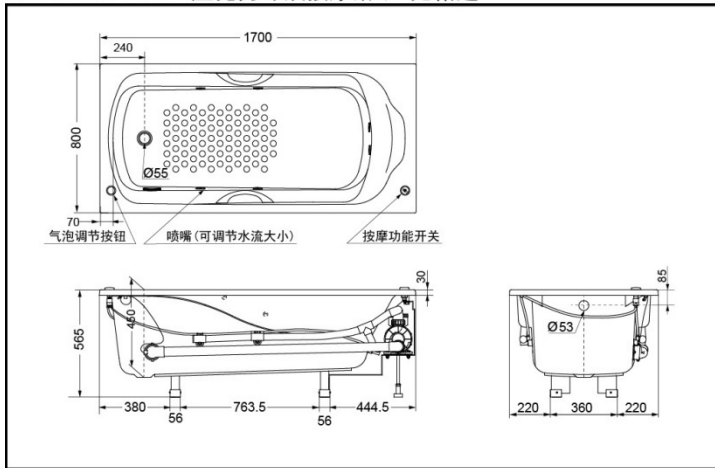

PAYK1750ZLP
 PAYK1750ZRP
 PAYK1750ZLHP
 PAYK1750ZRHP
 PAYK1753ZLHP
 PAYK1753ZRHP

PAYK1750ZLP }
 PAYK1750ZRP } 无裙边
 PAYK1750ZLHP }
 PAYK1750ZRHP }
 PAYK1753ZLHP } 有裙边
 PAYK1753ZRHP }
 (不带排水金具)

产品特点

- 流行的简约型外观设计。
- 新式台阶设计，使得沐浴更多舒适享受。
- 冲浪按摩带给您全新的舒适体验。
- 浴缸可根据个人使用习惯选择搭配扶手或裙板。

PAYK1750ZLP
PAYK1750ZLHP 压克力冲浪按摩浴缸 无裙边

PAYK1750ZRP
PAYK1750ZRHP 压克力冲浪按摩浴缸 无裙边

产品规格

产品尺寸：
 1750系列：1700*800*565mm
 1753系列：1700*800*565mm
 满水容量：157L

其他

推荐搭配：
 排水金具：DB505R-2A/B
 DB601R-2A/B

*TOTO公司保留对其产品规格和尺寸更改的权利。届时，恕不另行通知

PAYK1753ZLHP 压克力冲浪按摩浴缸 有裙边

PAYK1753ZRHP 压克力冲浪按摩浴缸 有裙边

*TOTO公司保留对其产品规格和尺寸更改的权利。届时，恕不另行通知