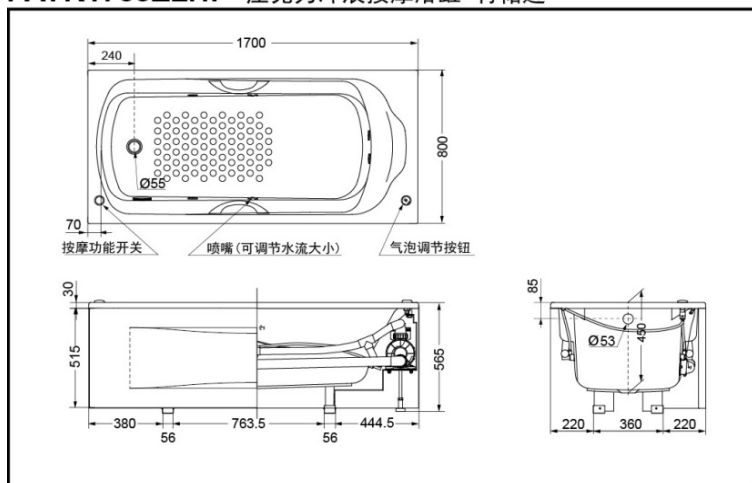

PAYK1750ZLP
 PAYK1750ZRP
 PAYK1750ZLHP
 PAYK1750ZRHP
 PAYK1753ZLHP
 PAYK1753ZRHP

PAYK1750ZLP }
 PAYK1750ZRP } 无裙边
 PAYK1750ZLHP }
 PAYK1750ZRHP }
 PAYK1753ZLHP } 有裙边
 PAYK1753ZRHP }
 (不带排水金具)

产品特点

- 流行的简约型外观设计。
- 新式台阶设计，使得沐浴更多舒适享受。
- 冲浪按摩带给您全新的舒适体验。
- 浴缸可根据个人使用习惯选择搭配扶手或裙板。

PAYK1750ZLP
PAYK1750ZLHP 压克力冲浪按摩浴缸 无裙边

PAYK1750ZRP
PAYK1750ZRHP 压克力冲浪按摩浴缸 无裙边

产品规格

产品尺寸：
 1750系列：1700*800*565mm
 1753系列：1700*800*565mm
 满水容量：157L

其他

推荐搭配：
 排水金具：DB505R-2A/B
 DB601R-2A/B

*TOTO公司保留对其产品规格和尺寸更改的权利。届时，恕不另行通知

PAYK1753ZLHP 压克力冲浪按摩浴缸 有裙边

PAYK1753ZRHP 压克力冲浪按摩浴缸 有裙边

*TOTO公司保留对其产品规格和尺寸更改的权利。届时，恕不另行通知