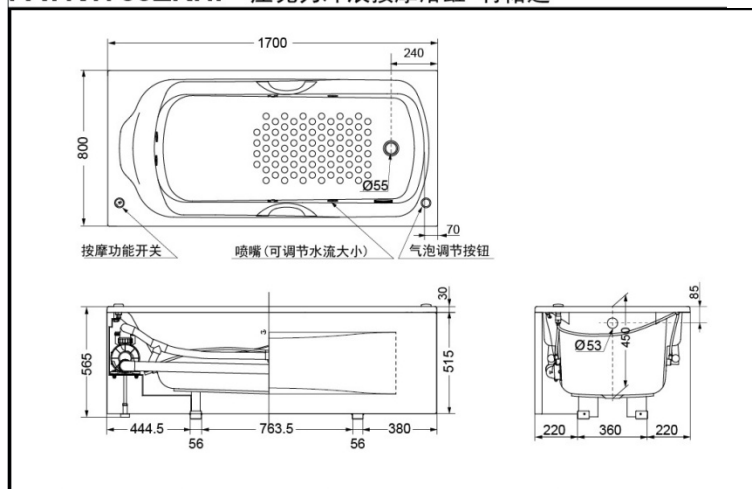

PAYK1750ZLP
 PAYK1750ZRP
 PAYK1750ZLHP
 PAYK1750ZRHP
 PAYK1753ZLHP
 PAYK1753ZRHP

PAYK1750ZLP }
 PAYK1750ZRP } 无裙边
 PAYK1750ZLHP }
 PAYK1750ZRHP }
 PAYK1753ZLHP } 有裙边
 PAYK1753ZRHP }
 (不带排水金具)

产品特点

- 流行的简约型外观设计。
- 新式台阶设计，使得沐浴更多舒适享受。
- 冲浪按摩带给您全新的舒适体验。
- 浴缸可根据个人使用习惯选择搭配扶手或裙板。

PAYK1750ZLP
PAYK1750ZLHP 压克力冲浪按摩浴缸 无裙边

PAYK1750ZRP
PAYK1750ZRHP 压克力冲浪按摩浴缸 无裙边

产品规格

产品尺寸：
 1750系列：1700*800*565mm
 1753系列：1700*800*565mm
 满水容量：157L

其他

推荐搭配：
 排水金具：DB505R-2A/B
 DB601R-2A/B

*TOTO公司保留对其产品规格和尺寸更改的权利。届时，恕不另行通知

PAYK1753ZLHP 压克力冲浪按摩浴缸 有裙边

PAYK1753ZRHP 压克力冲浪按摩浴缸 有裙边

*TOTO公司保留对其产品规格和尺寸更改的权利。届时，恕不另行通知