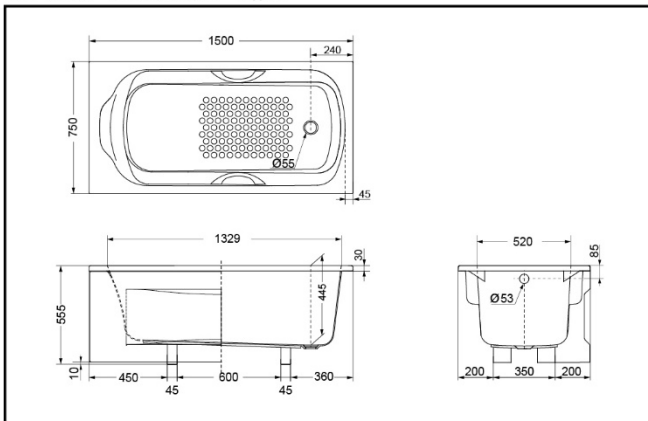

### 产品特点

- 流行的简约型外观设计。
- 新式台阶设计，使得沐浴更多舒适享受。
- 浴缸可根据个人使用习惯选择搭配扶手或裙板。

**PAY1550P**  
**PAY1550HP** 压克力浴缸 无裙边

\* TOTO公司保留对其产品规格和尺寸更改的权利。届时，恕不另行通知。

**PAY1551HP**  
**PAY1551P** 压克力浴缸 有裙边

\* TOTO公司保留对其产品规格和尺寸更改的权利。届时，恕不另行通知。  
 \*TOTO公司保留对其产品规格和尺寸更改的权利。届时，恕不另行通知

### 产品规格

产品尺寸：  
 1550系列：1500\*750\*555mm  
 1551系列：1500\*750\*555mm