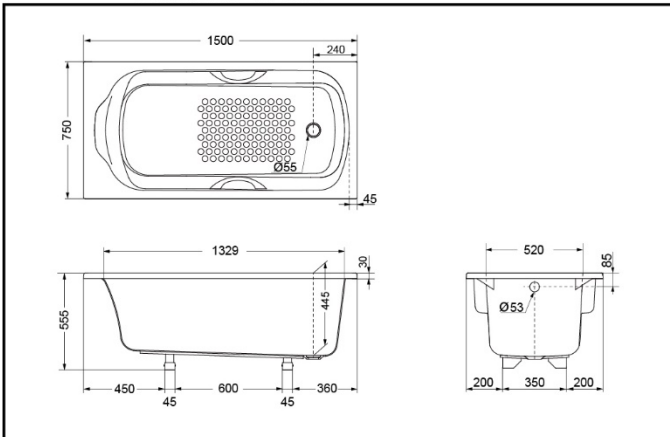

PAY1550P }  
 PAY1550HP } 无裙边  
 PAY1551P }  
 PAY1551HP } 有裙边  
 ( 不带排水金具 )

PAY1550P  
 PAY1550HP  
 PAY1551P  
 PAY1551HP

### 产品特点

- 流行的简约型外观设计。
- 新式台阶设计，使得沐浴更多舒适享受。
- 浴缸可根据个人使用习惯选择搭配扶手或裙板。

**PAY1550P**  
**PAY1550HP** 压克力浴缸 无裙边

\* TOTO公司保留对其产品规格和尺寸更改的权利。届时，恕不另行通知。

**PAY1551HP**  
**PAY1551P** 压克力浴缸 有裙边

\* TOTO公司保留对其产品规格和尺寸更改的权利。届时，恕不另行通知。  
 \*TOTO公司保留对其产品规格和尺寸更改的权利。届时，恕不另行通知

### 产品规格

产品尺寸：  
 1550系列：1500\*750\*555mm  
 1551系列：1500\*750\*555mm