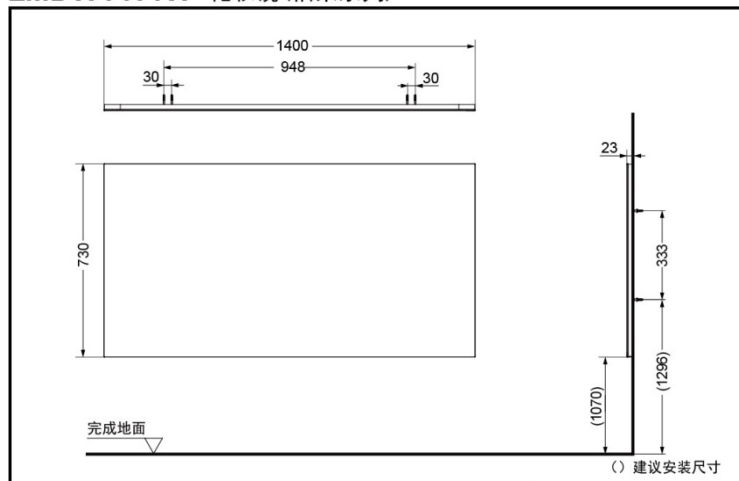

### 产品特点

- 欧式设计，时尚外观，可依据各种浴室空间进行组合安装，组合式样多。
- 安装方便，使用简单。
- 两种尺寸，更多搭配选择。

LMDW541W 化妆镜 (柏莱系列)

LMDW1401W 化妆镜 (柏莱系列)

\*TOTO公司保留对其产品规格和尺寸更改的权利。届时，恕不另行通知

### 产品规格

产品尺寸：

LMDW541W：540\*23\*900mm

LMDW1401W：1400\*23\*730mm