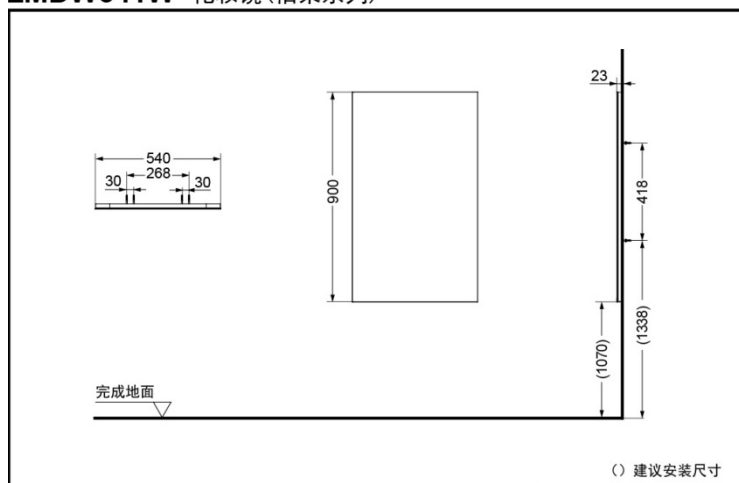

### 产品特点

- 欧式设计，时尚外观，可依据各种浴室空间进行组合安装，组合式样多。
- 安装方便，使用简单。
- 两种尺寸，更多搭配选择。

LMDW541W 化妆镜 (柏莱系列)

LMDW1401W 化妆镜 (柏莱系列)

\*TOTO公司保留对其产品规格和尺寸更改的权利。届时，恕不另行通知

### 产品规格

产品尺寸：

LMDW541W：540\*23\*900mm

LMDW1401W：1400\*23\*730mm