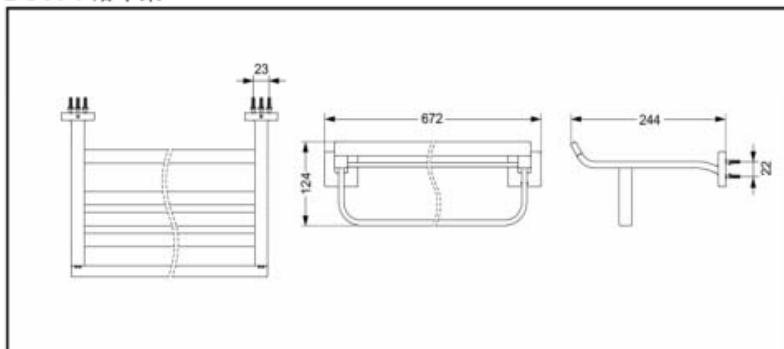

TOTO

浴巾架

DST71
DST71#PG

DST71 浴巾架

*TOTO公司保留对其产品规格和尺寸更改的权利。届时，恕不另行通知

DST71
DST71#PG

产品特点

- 外观美观大方
- 安装简单、使用方便
- 性价比高

产品规格

产品尺寸：672*244*124mm

其他

产品系列：爵士经典系列