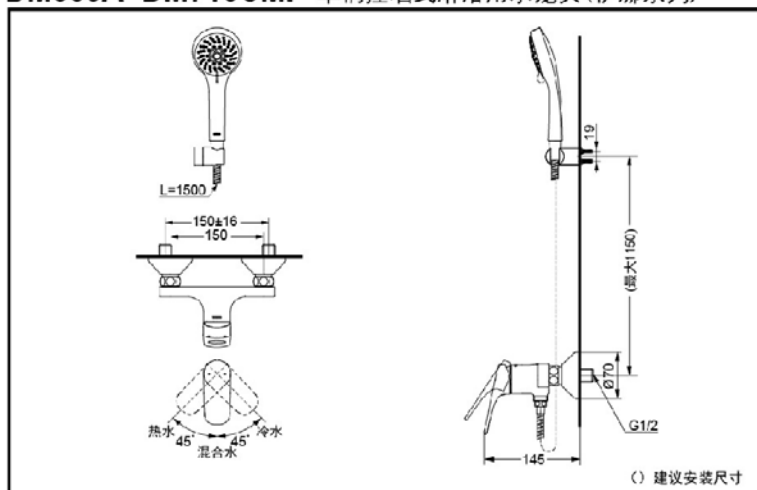

TOTO

淋浴用单柄混合龙头
淋浴、浴缸用单柄混合龙头
手持花洒(五功能)

DM353A
DM355
DM716CMF

方形

DM353A

DM355

DM716CMF

DM353A+DM715CMF 单柄挂墙式淋浴用水龙头(伊娜系列)

DM355+DM716CMF 单柄挂墙式淋浴、浴缸用水龙头(伊娜系列)

*TOTO公司保留对其产品规格和尺寸更改的权利。届时，恕不另行通知

产品特点

- 外形美观，大方。
- 优美曲线，尽显高贵品质。
- 安装简单，使用方便。

产品规格

进水要求：

0.05MPa(动压) ~ 0.75MPa(静压)

其他

产品系列：伊娜龙头系列