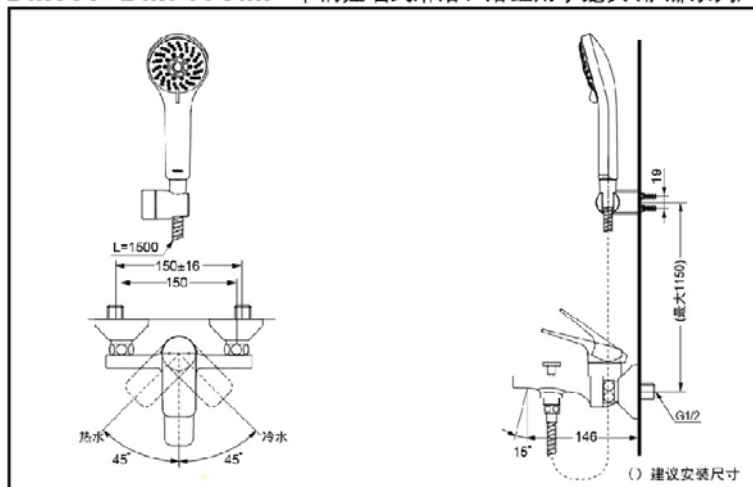

TOTO

淋浴用单柄混合龙头
淋浴、浴缸用单柄混合龙头
手持花洒(五功能)

DM353A
DM355
DM716CMF

方形

DM353A

DM355

DM716CMF

DM353A+DM715CMF 单柄挂墙式淋浴用水龙头(伊娜系列)

DM355+DM716CMF 单柄挂墙式淋浴、浴缸用水龙头(伊娜系列)

*TOTO公司保留对其产品规格和尺寸更改的权利。届时，恕不另行通知

产品特点

- 外形美观，大方。
- 优美曲线，尽显高贵品质。
- 安装简单，使用方便。

产品规格

进水要求：

0.05MPa(动压) ~ 0.75MPa(静压)

其他

产品系列：伊娜龙头系列