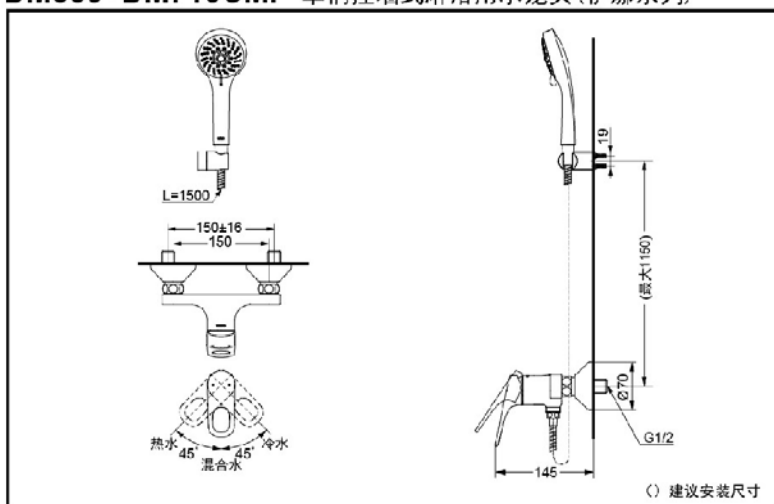

TOTO

淋浴用单柄混合龙头
淋浴、浴缸用单柄混合龙头
手持花洒(五功能)

DM353
DM354
DM715CMF

圆形

DM353

DM354

DM715CMF

产品特点

- 外形美观，大方。
- 优美曲线，尽显高贵品质。
- 安装简单，使用方便。

DM353+DM715CMF 单柄挂墙式淋浴用水龙头(伊娜系列)

DM354+DM715CMF 单柄挂墙式淋浴、浴缸用水龙头(伊娜系列)

*TOTO公司保留对其产品规格和尺寸更改的权利。届时，恕不另行通知

产品规格

进水要求：

0.05MPa(动压) ~ 0.75MPa(静压)

其他

产品系列：伊娜龙头系列