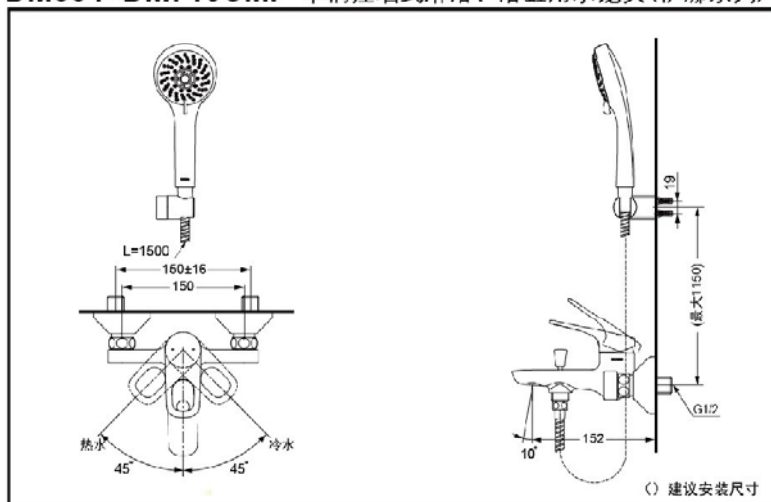

TOTO

淋浴用单柄混合龙头
淋浴、浴缸用单柄混合龙头
手持花洒(五功能)

DM353
DM354
DM715CMF

圆形

DM353

DM354

DM715CMF

产品特点

- 外形美观，大方。
- 优美曲线，尽显高贵品质。
- 安装简单，使用方便。

DM353+DM715CMF 单柄挂墙式淋浴用水龙头(伊娜系列)

DM354+DM715CMF 单柄挂墙式淋浴、浴缸用水龙头(伊娜系列)

*TOTO公司保留对其产品规格和尺寸更改的权利。届时，恕不另行通知

产品规格

进水要求：

0.05MPa(动压) ~ 0.75MPa(静压)

其他

产品系列：伊娜龙头系列