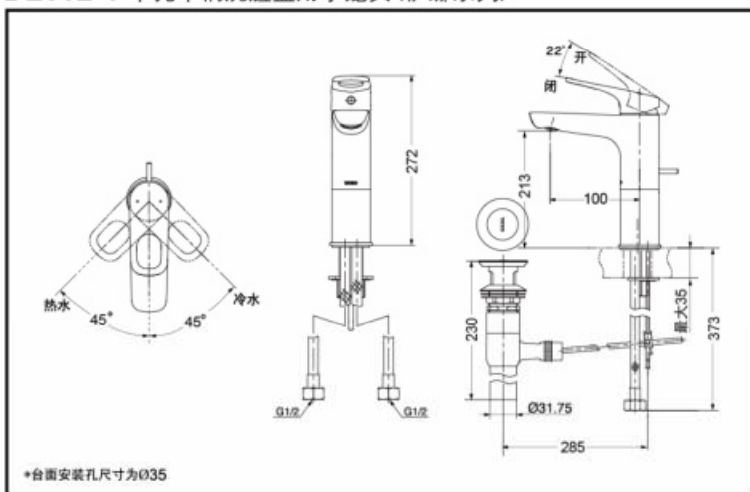

TOTO

洗脸盆用单孔单柄混合龙头 桌上式洗脸盆用单孔单柄混合龙头

圆形

DL362

DL362-1

DL362 单孔单柄洗脸盆用水龙头 (伊娜系列)

DL362-1 单孔单柄洗脸盆用水龙头 (伊娜系列)

*TOTO公司保留对其产品规格和尺寸更改的权利。届时，恕不另行通知

DL362 DL362-1

产品特点

- 外形美观，大方。
- 优美曲线，尽显高贵品质。
- 安装简单，使用方便。

产品规格

进水要求：
0.05MPa(动压) ~ 0.75MPa(静压)

其他

产品系列：伊娜龙头系列