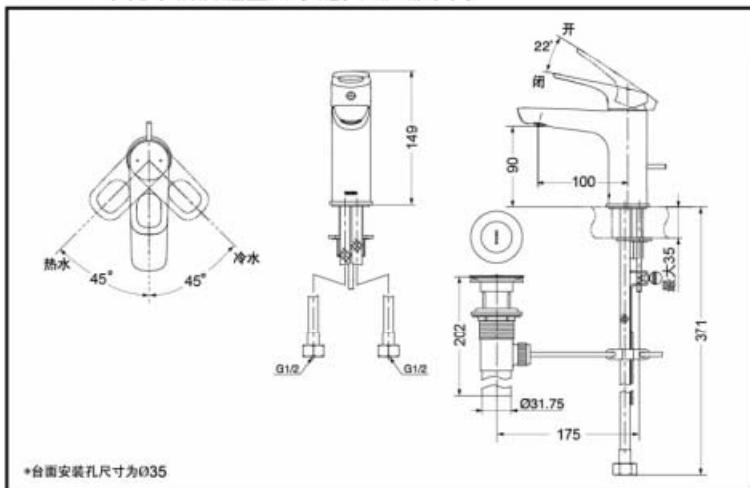

TOTO

洗脸盆用单孔单柄混合龙头 桌上式洗脸盆用单孔单柄混合龙头

圆形

DL362

DL362-1

DL362 单孔单柄洗脸盆用水龙头 (伊娜系列)

DL362-1 单孔单柄洗脸盆用水龙头 (伊娜系列)

*TOTO公司保留对其产品规格和尺寸更改的权利。届时，恕不另行通知

DL362 DL362-1

产品特点

- 外形美观，大方。
- 优美曲线，尽显高贵品质。
- 安装简单，使用方便。

产品规格

进水要求：
0.05MPa(动压) ~ 0.75MPa(静压)

其他

产品系列：伊娜龙头系列