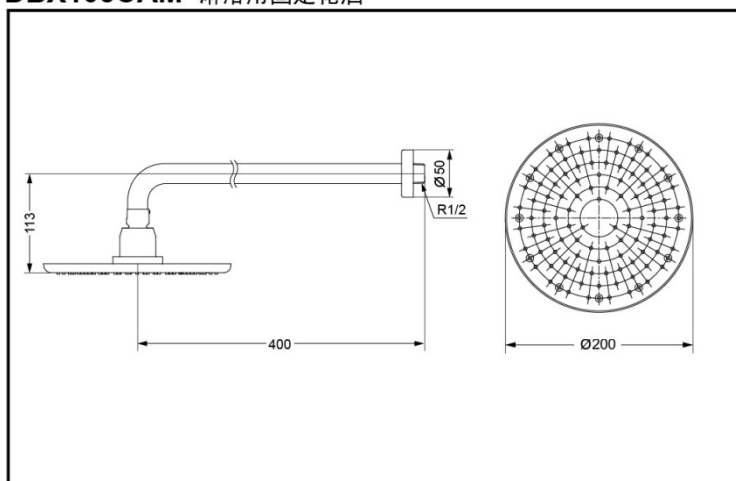

TOTO

入墙式淋浴花洒头 顶置式淋浴花洒头 (气泡脉动式出水)

DBX105CAM

DBX105-1CAM

超级节水

气泡吐水

DBX105CAM 淋浴用固定花洒

DBX105-1CAM 入墙式淋浴用花洒

*TOTO公司保留对其产品规格和尺寸更改的权利。届时，恕不另行通知

DBX105CAM DBX105-1CAM

产品特点

- 金属面板给人以大气、豪迈质感。
- 舒适节水的脉动技术。
- 空气混入技术。
- 角度可调式花洒。

产品规格

进水要求：

0.05MPa(动压) ~ 0.75MPa(静压)