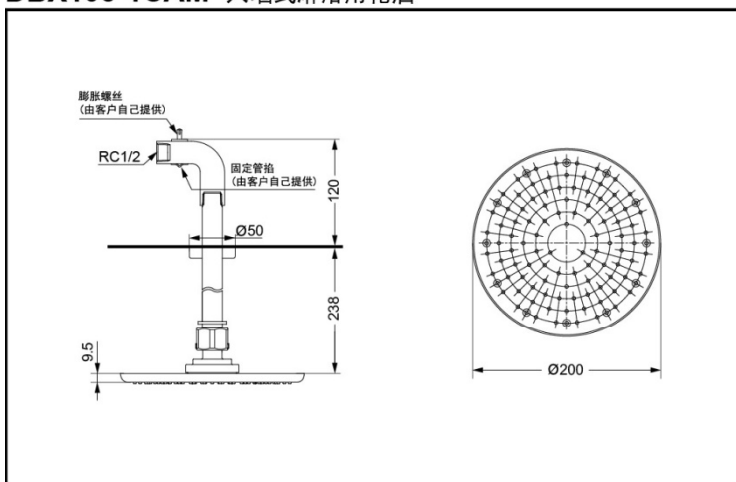

TOTO

入墙式淋浴花洒头 顶置式淋浴花洒头 (气泡脉动式出水)

DBX105CAM

DBX105-1CAM

超级节水

气泡吐水

DBX105CAM 淋浴用固定花洒

DBX105-1CAM 入墙式淋浴用花洒

*TOTO公司保留对其产品规格和尺寸更改的权利。届时，恕不另行通知

DBX105CAM DBX105-1CAM

产品特点

- 金属面板给人以大气、豪迈质感。
- 舒适节水的脉动技术。
- 空气混入技术。
- 角度可调式花洒。

产品规格

进水要求：

0.05MPa(动压) ~ 0.75MPa(静压)