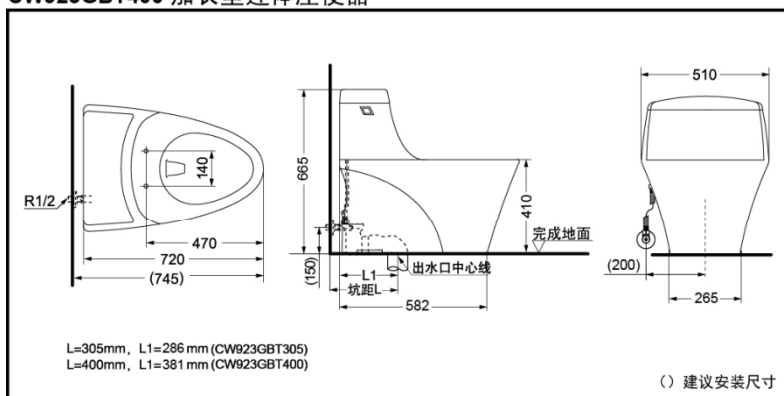

## 连体式坐便器

CW923GB  
CW923GPB

超级节水

超漩冲洗

智洁

CW923GBT305  
CW923GBT400 加长型连体座便器

CW923GPB 加长型连体座便器

\*TOTO公司保留对其产品规格和尺寸更改的权利。届时，恕不另行通知

### 产品规格

产品尺寸：720\*510\*665mm

冲水量：4.8L

排水方式：

CW923GB：下排水

CW923GPB：后排水

冲水方式：超漩式冲洗

坑距：

CW923GB：305/400mm

CW923GPB：H=100mm

进水要求：

0.05MPa(动压)~0.75MPa(静压)