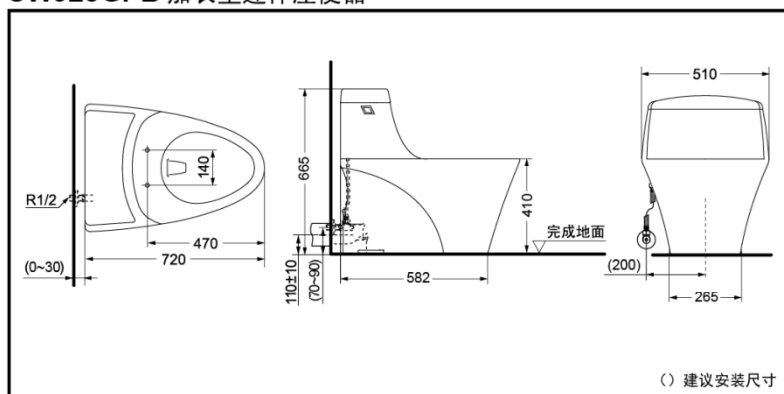

## 连体式坐便器

CW923GB  
CW923GPB

超级节水

超漩冲洗

智洁

CW923GBT305  
CW923GBT400 加长型连体座便器

CW923GPB 加长型连体座便器

\*TOTO公司保留对其产品规格和尺寸更改的权利。届时，恕不另行通知

### 产品规格

产品尺寸：720\*510\*665mm

冲水量：4.8L

排水方式：

CW923GB：下排水

CW923GPB：后排水

冲水方式：超漩式冲洗

坑距：

CW923GB：305/400mm

CW923GPB：H=100mm

进水要求：

0.05MPa(动压)~0.75MPa(静压)