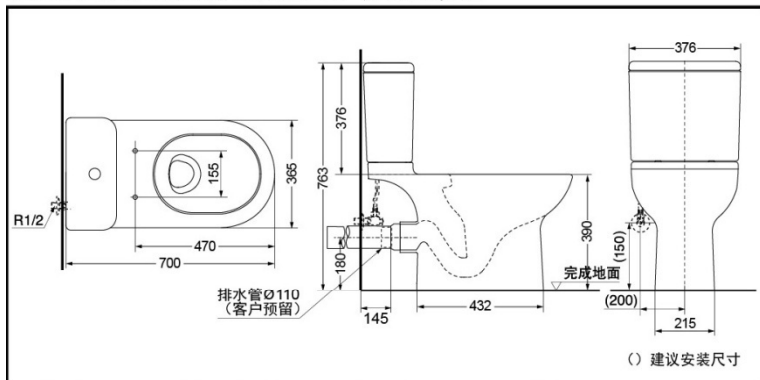

TOTO

分体坐便器

CW781B/SW781RPB
CW781RPB/SW781RPB

CW781B/SW781RPB
CW781RPB/SW781RPB

产品特点

- 3/4.5L大小水切换，节水环保。
- 外型简洁大方。
- 采用智洁技术，超越纳米尺度的超平滑表面，不给污垢以容纳的空隙，污垢难以黏附，清洁更为轻松。不必使用过多的水和清洁剂。
- 加长型座便器，使用更加舒适。

产品规格

产品尺寸：

CW781B/SW781RPB:

688*376*766mm

CW781RPB/SW781RPB:

688*376*763mm

冲水量：3/4.5L

排水方式：

CW781B/SW781RPB:下排水

CW781RPB/SW781RPB:后排水

冲水方式：冲落式

坑距：

CW781B:305mm

CW781RPB:H=180mm

进水要求：

0.05MPa(动压)~0.75MPa(静压)

其他

推荐搭配：

普通便盖:TC387CV

缓冲便盖:TC388CVK

CW781B/SW781RPB 分体坐便器

CW781RPB/SW781RPB 分体坐便器

*TOTO公司保留对其产品规格和尺寸更改的权利。届时，恕不另行通知