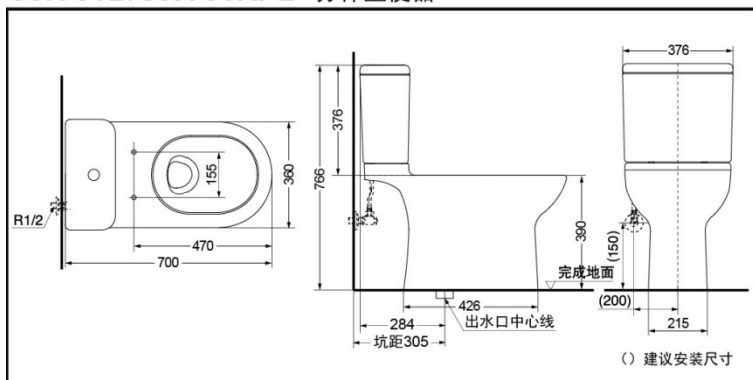

TOTO

分体坐便器

CW781B/SW781RPB
CW781RPB/SW781RPB

CW781B/SW781RPB
CW781RPB/SW781RPB

产品特点

- 3/4.5L大小水切换，节水环保。
- 外型简洁大方。
- 采用智洁技术，超越纳米尺度的超平滑表面，不给污垢以容纳的空隙，污垢难以黏附，清洁更为轻松。不必使用过多的水和清洁剂。
- 加长型座便器，使用更加舒适。

产品规格

产品尺寸：

CW781B/SW781RPB:

688*376*766mm

CW781RPB/SW781RPB:

688*376*763mm

冲水量：3/4.5L

排水方式：

CW781B/SW781RPB:下排水

CW781RPB/SW781RPB:后排水

冲水方式：冲落式

坑距：

CW781B:305mm

CW781RPB:H=180mm

进水要求：

0.05MPa(动压)~0.75MPa(静压)

其他

推荐搭配：

普通便盖:TC387CV

缓冲便盖:TC388CVK

CW781B/SW781RPB 分体坐便器

CW781RPB/SW781RPB 分体坐便器

*TOTO公司保留对其产品规格和尺寸更改的权利。届时，恕不另行通知