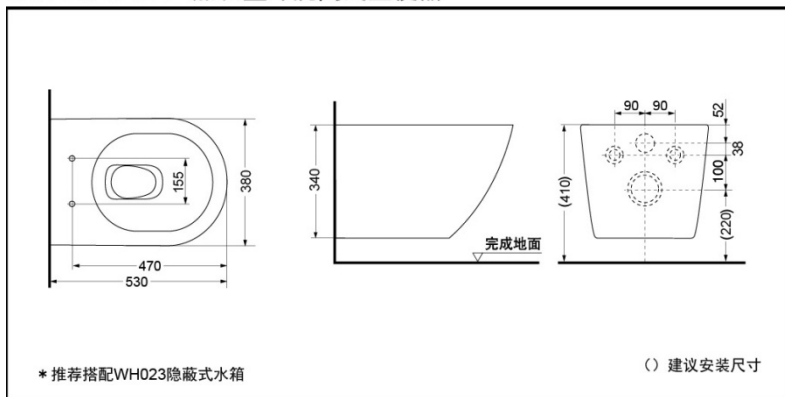

CW762FVB 加长型冲洗阀式坐便器

*TOTO公司保留对其产品规格和尺寸更改的权利。届时，恕不另行通知

产品规格

产品尺寸：530*380*347mm
冲水量：4.8L
排水方式：后排水
冲水方式：3D超漩式
坑距：H=220mm
进水要求：
0.07MPa(动压) ~ 0.75MPa(静压)

其他

推荐搭配：

便盖:TC384CVK
卫洗丽:TCF4722CS/TCF4732CS
隐蔽式感应冲洗阀:
DCE602U/UE/UH