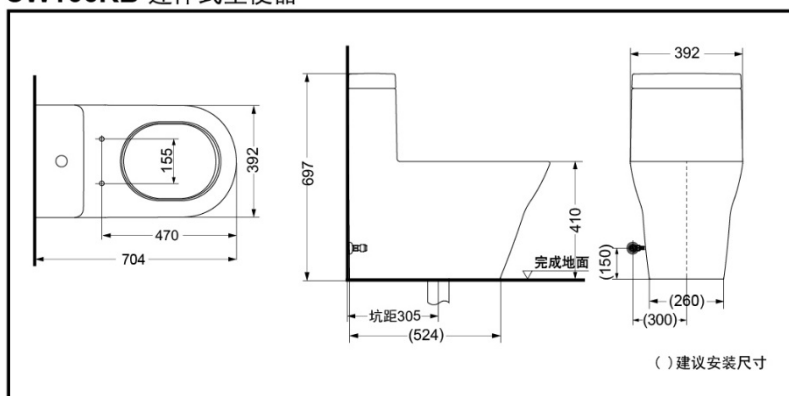

## 连体式坐便器

CW166RB  
CW166RPB

节水技术

纳米抗污  
釉面技术

360°旋  
涡式冲洗  
技术

### CW166RB 连体式坐便器

\*TOTO公司保留对其产品规格和尺寸更改的权利。届时，恕不另行通知。

### 产品规格

产品尺寸：704\*392\*697mm

冲水量：3L/4.5L

排水方式：CW166RB 下排水  
CW166RPB 后排水

冲水方式：超漩式

坑距：CW166RB 305mm  
CW166RPB H=180mm

进水要求：

0.05MPa(动压)~0.75MPa(静压)