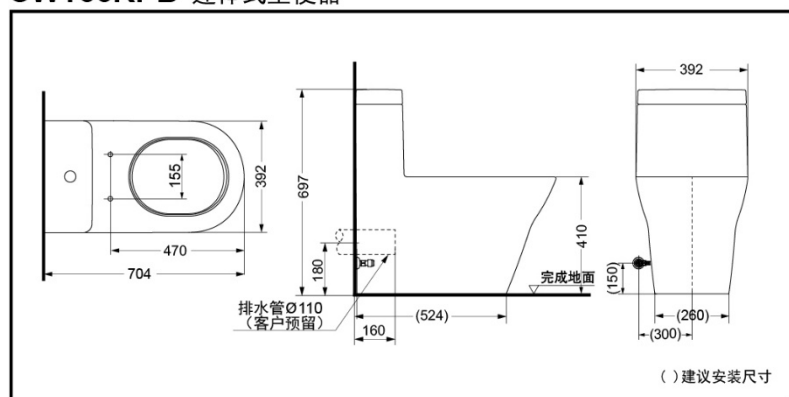

CW166RPB 连体式坐便器

*TOTO公司保留对其产品规格和尺寸更改的权利。届时，恕不另行通知。
*TOTO公司保留对其产品规格和尺寸更改的权利。届时，恕不另行通知。

CW166RB
CW166RPB
(不包括坐便盖)

产品特点

- •3L/4.5L大小水切换，节水环保。
- •超漩式冲洗，实现强劲并节水冲洗。
- •整体外观采用流线型设计，局部采用波浪线条过度，使空间充满活力。
- •采用智洁技术，超越纳米尺度的超平滑表面，不给污垢以容纳的空隙，污垢难以黏附，清洁更为轻松。不必使用过多的水和清洁剂。

产品规格

产品尺寸：704*392*697mm

冲水量：3L/4.5L

排水方式：CW166RB 下排水
CW166RPB 后排水

冲水方式：超漩式

坑距：CW166RB 305mm
CW166RPB H=180mm

进水要求：

0.05MPa(动压)~0.75MPa(静压)

其他

产品系列：柏莱系列

推荐搭配：

坐便盖：TC390CVK