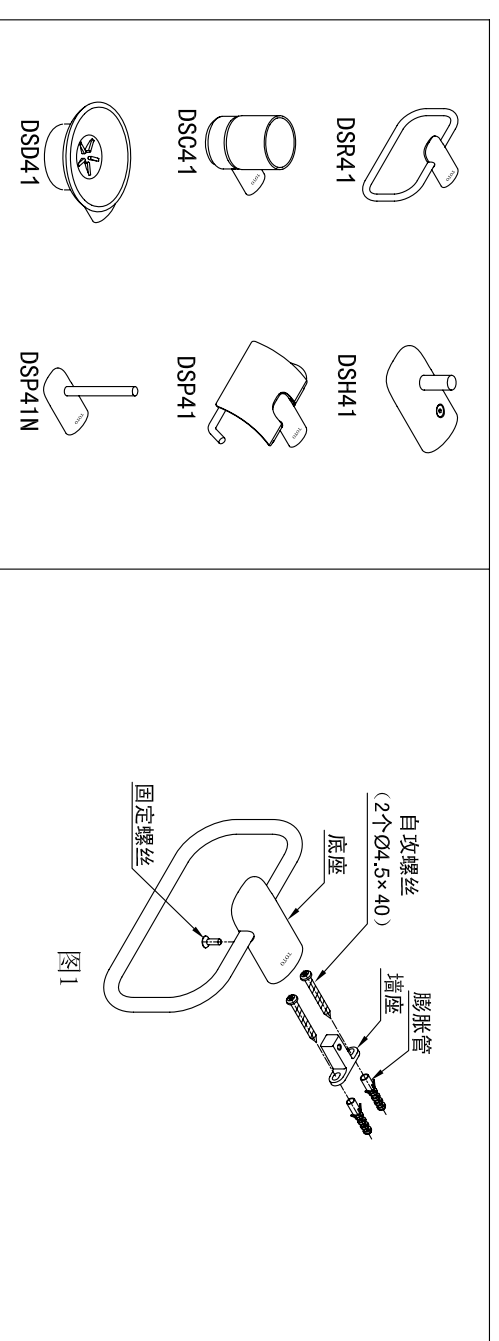

产品的安装

请参看以上图1~图3:

1. 拧松底座下方或上方的固定螺丝取出墙座。
2. 对照墙座的形状或对照型纸(毛巾杆DSP41、浴巾架DST41)在墙上选择合适位置,用ø6的钻头打孔。
3. 把膨胀管打入孔内,并用自攻螺丝把墙座固定在墙上。
4. 把底座套在墙座上并拧紧固定螺丝。

注意:

- ① 确保墙面平整。
- ② 拧紧自攻螺丝和固定螺丝。

使用上的注意

各产品均不可以挂重物,以免损坏。

保养

为长期保持产品的美观,请用户按以下方法维护保养。

- ① 经常用软布擦拭,间或用软布蘸水擦拭。
- ② 当有污垢且较明显时,请用中性洗涤剂擦拭后充分进行水洗。
- ③ 不得使用洁厕粉、去污粉、机油、辛那水、强酸、强碱性洗涤剂或含颗粒物质的洗涤剂、尼龙刷子来清洁本产品。