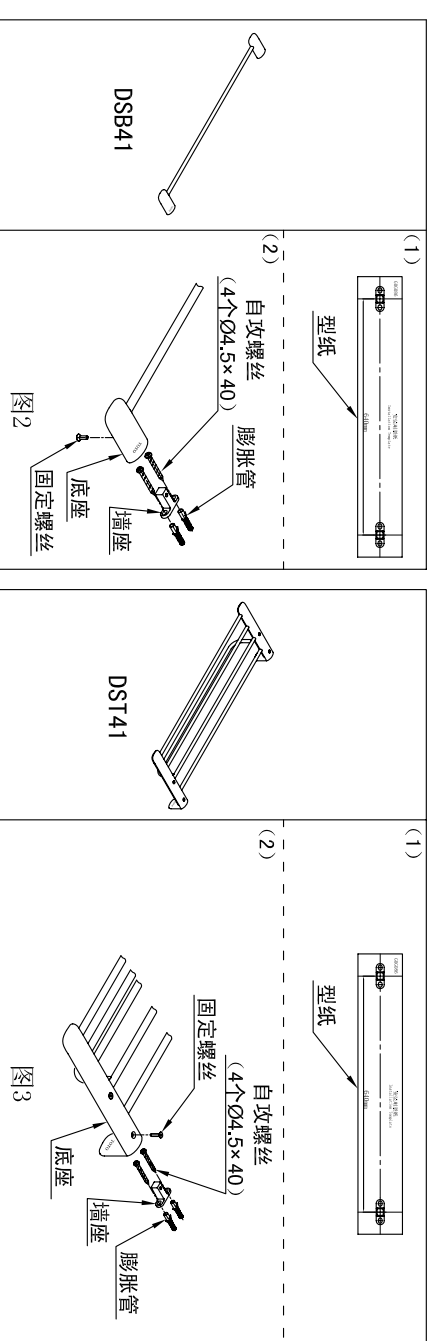

### 明细单

DSH41	DSR41	DSC41	DSD41	DSP41	DSP41N	DSB41	DST41
挂钩	毛巾环	牙刷杯	香皂碟	卷纸器	备用卷纸器	毛巾杆	浴巾架
1套	1套	1套	1套	1套	1套	1套	1套
零件包	零件包	零件包	零件包	零件包	零件包	零件包	零件包
1套	1套	1套	1套	1套	1套	1套	1套
型纸	型纸	型纸	型纸	型纸	型纸	型纸	型纸
1张	1张	1张	1张	1张	1张	1张	1张

### 完成图

DSB41

DST41

### 参考安装位置

为了方便使用本产品,客户可以参照以下尺寸进行安装,但要根据安装场所的实际位置进行调整。(单位: mm)

### 产品的安装

请参看以上图1~图3:

1. 拧松底座下方或上方的固定螺丝取出墙座。
2. 对照墙座的形状或对照型纸(毛巾杆DSP41、浴巾架DST41)在墙上选择合适位置,用ø6的钻头打孔。
3. 把膨胀管打入孔内,并用自攻螺丝把墙座固定在墙上。
4. 把底座套在墙座上并拧紧固定螺丝。

注意:

- ① 确保墙面平整。
- ② 拧紧自攻螺丝和固定螺丝。