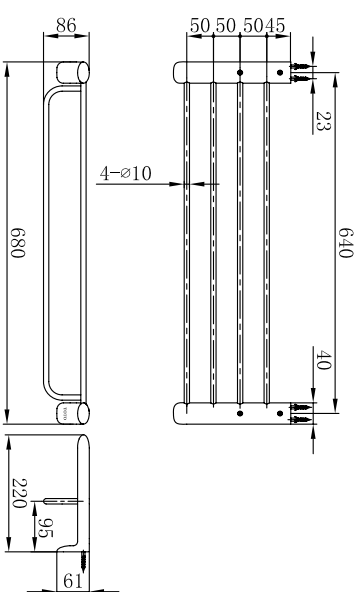

### 明细单

DSH41	DSR41	DSC41	DSD41	DSP41	DSP41N	DSB41	DST41
挂钩	毛巾环	牙刷杯	香皂碟	卷纸器	备用卷纸器	毛巾杆	浴巾架
1套	1套	1套	1套	1套	1套	1套	1套
零件包	零件包	零件包	零件包	零件包	零件包	零件包	零件包
1套	1套	1套	1套	1套	1套	1套	1套
型纸	型纸	型纸	型纸	型纸	型纸	型纸	型纸
1张	1张	1张	1张	1张	1张	1张	1张

### 参考安装位置

为了方便使用本产品,客户可以参照以下尺寸进行安装,但要根据安装场所的实际位置进行调整。(单位: mm)