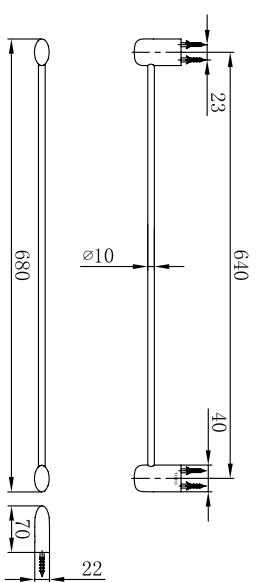

DSB41

DST41

参考安装位置

为了方便使用本产品,客户可以参照以下尺寸进行安装,但要根据安装场所的实际位置进行调整。(单位: mm)

使用条件

使用环境温度0°C以上。

产品的安装

请参看以上图1~图3:

1. 拧松底座下方或上方的固定螺丝取出墙座。
2. 对照墙座的形状或对照型纸(毛巾杆DSP41、浴巾架DST41)在墙上选择合适位置,用ø6的钻头打孔。
3. 把膨胀管打入孔内,并用自攻螺丝把墙座固定在墙上。
4. 把底座套在墙座上并拧紧固定螺丝。

注意:

- ① 确保墙面平整。
- ② 拧紧自攻螺丝和固定螺丝。

使用上的注意

各产品均不可以挂重物,以免损坏。

保养

为长期保持产品的美观,请用户按以下方法维护保养。

- ① 经常用软布擦拭,间或用软布蘸水擦拭。
- ② 当有污垢且较明显时,请用中性洗涤剂擦拭后充分进行水洗。
- ③ 不得使用洁厕粉、去污粉、机油、辛那水、强酸、强碱性洗涤剂或含颗粒物质的洗涤剂、尼龙刷子来清洁本产品。