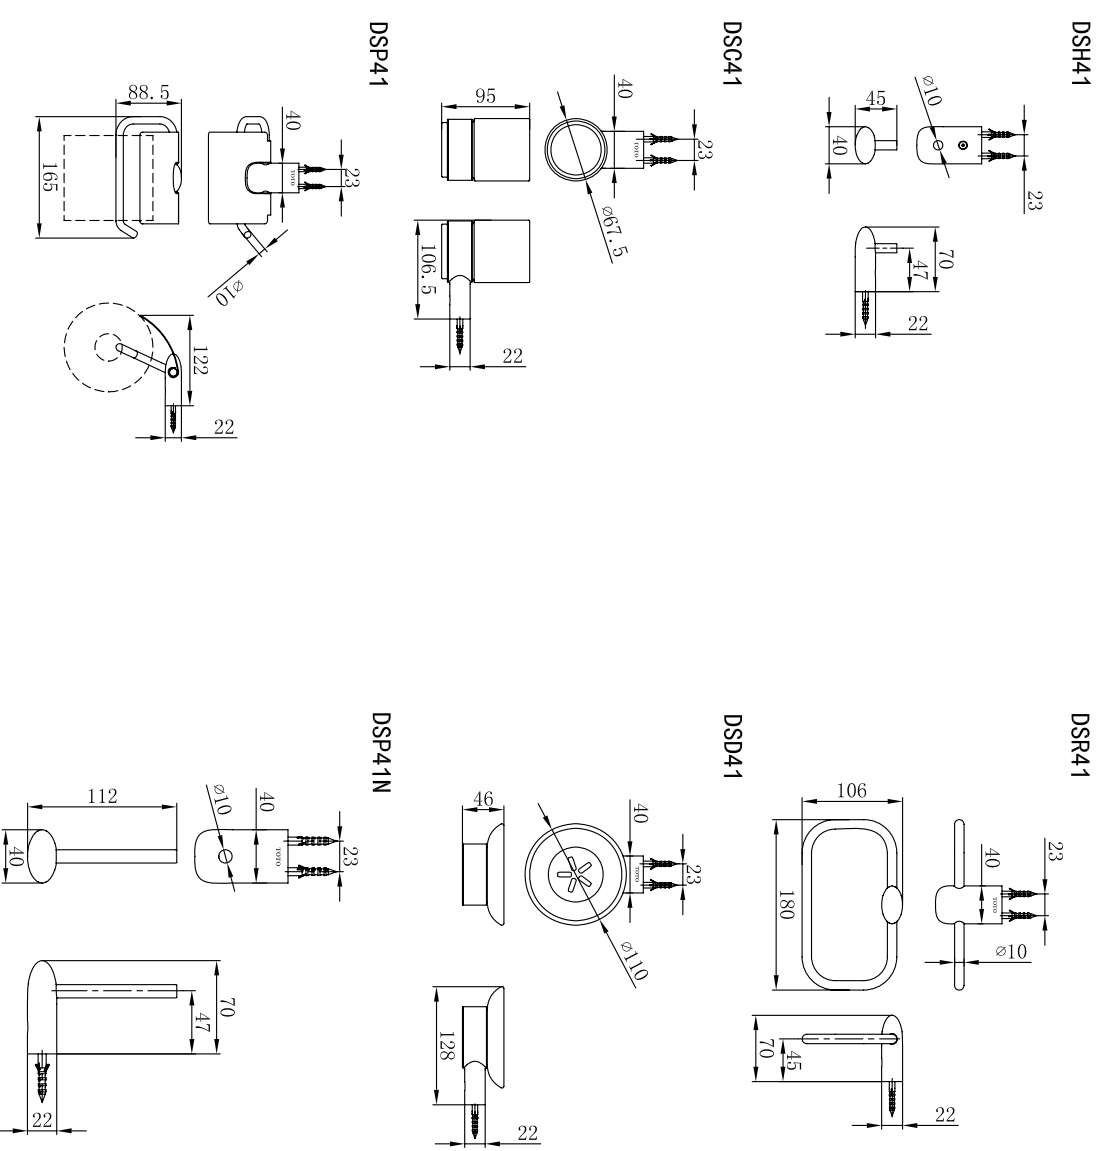

TOTO

保证书

本书是对所记载的内容进行免费修理的保证。在保修期内，如发生故障，请出示本保证书以要求维修。

客户	姓名	型号	
	地址		电话
安装公司	邮编	保证期	
购买日期	年 月 日	自购买日起： 保修期为1年。	

★致客户

*若上栏内容未记全，该保证书视为无效。因此请用户购买时对记入内容进行确认。

*本保证书中的保修项目仅限于保证书中所约束的免费项目进行维修。

免费维修规定

1. 保修期间，在用户正确按安装说明书指示，使用本公司产品的情况下，本公司将对有故障产品进行免费维修。
2. 在保修期内发生故障需得到免费修理时，请将本保证书和购买发票委托安装公司办理。
3. 在保修期内，下面所列场合的维修不在免费维修范围之内。
  - ① 使用不当或私自进行的不当修理及改造所造成的故障及损伤。
  - ② 安装施工时的不注意或过失造成的故障及损伤。
  - ③ 安装后又拆移等原因所造成的故障及损伤。
  - ④ 超出使用范围以外的场合下使用本产品所造成的故障及损伤。
  - ⑤ 沙砾或污物等造成的损伤。
  - ⑥ 由于日常的维护保养不当造成的肮脏、电镀部分生锈等不良。
  - ⑦ 由于火灾、地震、水灾、雷击及其他天灾、公害、气害（液化气）、盐害及异常电压、使用指定外的电源等原因造成的故障及损伤。
  - ⑧ 本保证书没有指定的场合。
  - ⑨ 本保证书中用户姓名、安装公司、购买日期未填写的场合。
  - ⑩ 不能出示购买发票的场合。
4. 本保证书仅适用于中国国内。
5. 本保证书丢失不补，请顾客妥善保管。

服务记录

年 月 日	服务内容	担当者

※本保证书是对本书中已明记的时间，条件下进行免费维修的保证。因此，此保证书不是作为限制客户在法律上权利的东西。对保证期过后的修理等问题有不明的，请咨询东陶（中国）有限公司。

注意：

- 随着产品式样的不断更新，实物可能与图示不符，但基本原理相同。
- 安装完成后，本说明书务必交由客户保存。

东陶（中国）有限公司

全国售后服务电话：800-820-9787（固定电话）

400-820-9787（手机用户）

TOTO

卫浴配件

为了充分发挥产品功能，请按本使用说明内容正确安装。

合格证

执行标准：QB/T 1560-2006

本品经检查判定合格

东陶机器（广州）有限公司

厂址：广州市番禺区南村镇兴南大道715号

明细单

DSH41	DSR41	DSC41	DSD41	DSP41	DSP41N	DSB41	DST41
挂钩	毛巾环	牙刷杯	香皂碟	卷纸器	备用卷纸器	毛巾杆	浴巾架
1套	1套	1套	1套	1套	1套	1套	1套
零件包	零件包	零件包	零件包	零件包	零件包	零件包	零件包
1套	1套	1套	1套	1套	1套	1套	1套
型纸	型纸	型纸	型纸	型纸	型纸	型纸	型纸
1张	1张	1张	1张	1张	1张	1张	1张

完成图