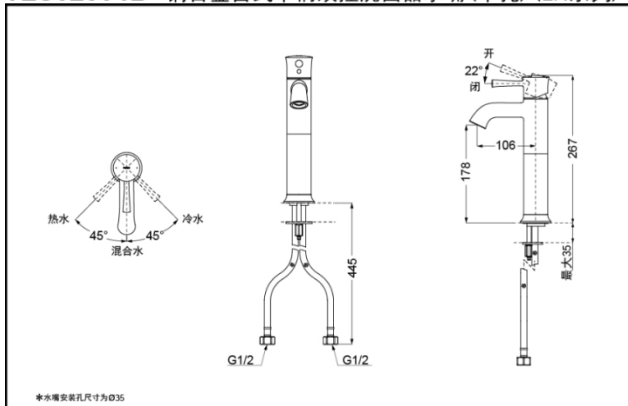

TLS02303B
(含排水配件)

TLS02304B
(不含排水配件)

超级节水

产品特点

- 外形美观，大方。
- 古典的造型，尽显高贵品质。
- 独特的起泡吐水，出水流畅，水流劲中带柔，节水的同时，更带来舒适体验。

产品规格

进水要求：0.05Mpa(动压) ~ 1.0Mpa(静压)
水效等级：1级
吐水口：带起泡器

其它

产品系列：LN系列

TLS02303B 铜合金台式单柄双控洗面器水嘴(单孔)(LN系列)

*TOTO公司保留对其产品规格和尺寸更改的权利。届时，恕不另行通知。

TLS02304B 铜合金台式单柄双控洗面器水嘴(单孔)(LN系列)

*TOTO公司保留对其产品规格和尺寸更改的权利。届时，恕不另行通知。