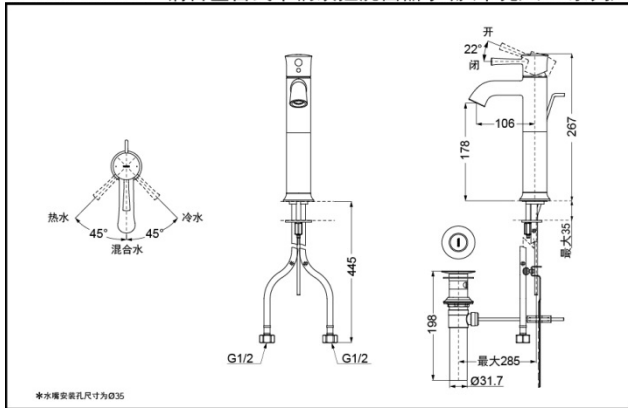

TLS02303B
(含排水配件)

TLS02304B
(不含排水配件)

超级节水

产品特点

- 外形美观，大方。
- 古典的造型，尽显高贵品质。
- 独特的起泡吐水，出水流畅，水流劲中带柔，节水的同时，更带来舒适体验。

产品规格

进水要求：0.05Mpa(动压) ~ 1.0Mpa(静压)
水效等级：1级
吐水口：带起泡器

其它

产品系列：LN系列

TLS02303B 铜合金台式单柄双控洗面器水嘴(单孔)(LN系列)

*TOTO公司保留对其产品规格和尺寸更改的权利。届时，恕不另行通知。

TLS02304B 铜合金台式单柄双控洗面器水嘴(单孔)(LN系列)

*TOTO公司保留对其产品规格和尺寸更改的权利。届时，恕不另行通知。