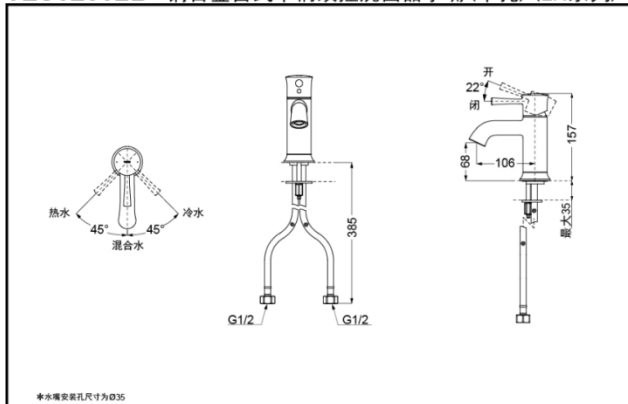

TLS02301B
(含排水配件)

TLS02302B
(不含排水配件)

超级节水

产品特点

- 外形美观，大方。
- 古典的造型，尽显高贵品质。
- 独特的起泡吐水，出水流畅，水流劲中带柔，节水的同时，更带来舒适体验。

产品规格

进水要求：0.05Mpa(动压) ~ 1.0Mpa(静压)
水效等级：1级
吐水口：带起泡器

其它

产品系列：LN系列
不可搭配：
LW2516B/LW2506B
LW1514B/LW1504B

TLS02301B 铜合金台式单柄双控洗面器水嘴(单孔)(LN系列)

*TOTO公司保留对其产品规格和尺寸更改的权利。届时，恕不另行通知。

TLS02302B 铜合金台式单柄双控洗面器水嘴(单孔)(LN系列)

*TOTO公司保留对其产品规格和尺寸更改的权利。届时，恕不另行通知。