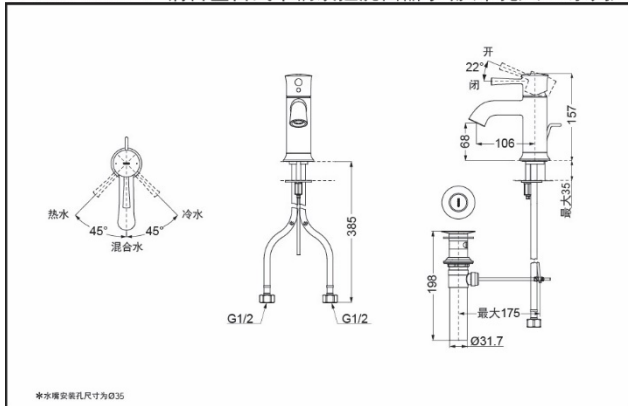

TLS02301B
(含排水配件)

TLS02302B
(不含排水配件)

超级节水

产品特点

- 外形美观，大方。
- 古典的造型，尽显高贵品质。
- 独特的起泡吐水，出水流畅，水流劲中带柔，节水的同时，更带来舒适体验。

产品规格

进水要求：0.05Mpa(动压) ~ 1.0Mpa(静压)
水效等级：1级
吐水口：带起泡器

其它

产品系列：LN系列
不可搭配：
LW2516B/LW2506B
LW1514B/LW1504B

TLS02301B 铜合金台式单柄双控洗面器水嘴(单孔)(LN系列)

*TOTO公司保留对其产品规格和尺寸更改的权利。届时，恕不另行通知。

TLS02302B 铜合金台式单柄双控洗面器水嘴(单孔)(LN系列)

*TOTO公司保留对其产品规格和尺寸更改的权利。届时，恕不另行通知。