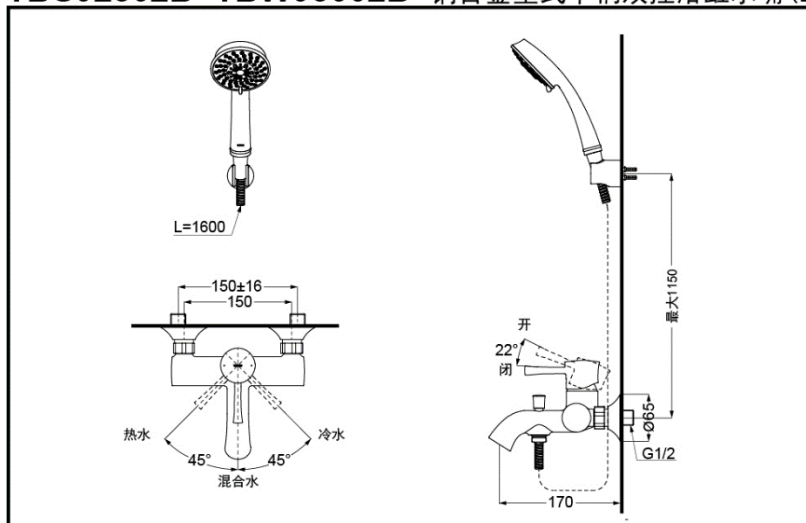

TBS02302B

TBW03002B
(5种出水切换)

①TBS02302B

②TBW03002B

产品特点

- 外形美观，大方。
- 古典的造型，尽显高贵品质。
- 安装简单，使用方便。

产品规格

进水要求：0.05MPa(动压) ~ 1.0MPa(静压)
水效等级：2级(仅花洒)

TBS02302B+TBW03002B 铜合金壁式单柄双控浴缸水嘴(LN系列)

*TOTO公司保留对其产品规格和尺寸更改的权利。届时，恕不另行通知。

其他

产品系列：LN系列
推荐搭配：L系列手持花洒