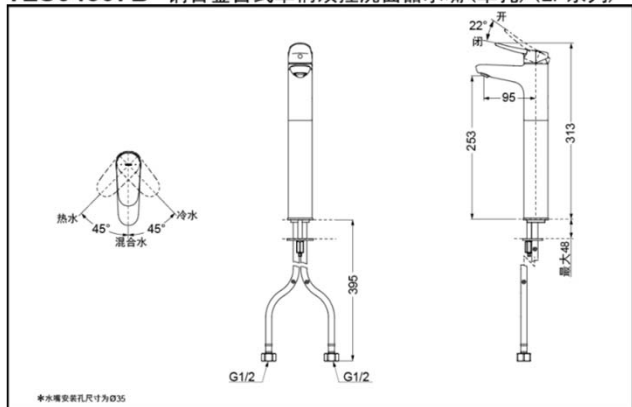

TOTO

铜合金台式单柄双控 洗面器水嘴 (单孔)

TLS04306B
(含排水配件)

TLS04307B
(不含排水配件)

节水技术

TLS04306B
TLS04307B

产品特点

- 外形美观，大方。
- 优美的曲线，尽显高贵品质。
- 安装简单，使用方便。
- 独特的气泡吐水技术，出水流畅，水流劲中带柔。节水的同时，更带来舒适体验。

产品规格

进水要求: 0.05Mpa(动压) ~ 1.0Mpa(静压)

水效等级: 1级

吐水口: 带起泡器

其它

产品系列: LF系列

TLS04306B 铜合金台式单柄双控洗面器水嘴(单孔)(LF系列)

*水嘴安装孔尺寸为 $\varnothing 35$

*TOTO公司保留对其产品规格和尺寸更改的权利。届时，恕不另行通知。

TLS04307B 铜合金台式单柄双控洗面器水嘴(单孔)(LF系列)

*水嘴安装孔尺寸为 $\varnothing 35$

*TOTO公司保留对其产品规格和尺寸更改的权利。届时，恕不另行通知。

东陶(中国)有限公司 www.toto.com.cn