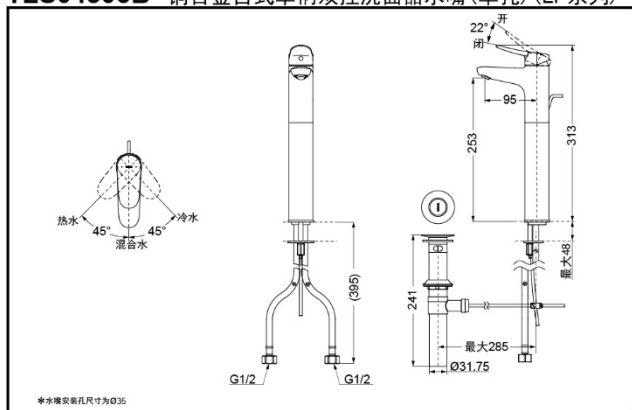

TOTO

铜合金台式单柄双控 洗面器水嘴 (单孔)

TLS04306B
(含排水配件)

TLS04307B
(不含排水配件)

节水技术

TLS04306B
TLS04307B

产品特点

- 外形美观，大方。
- 优美的曲线，尽显高贵品质。
- 安装简单，使用方便。
- 独特的气泡吐水技术，出水流畅，水流劲中带柔。节水的同时，更带来舒适体验。

产品规格

进水要求: 0.05Mpa(动压) ~ 1.0Mpa(静压)

水效等级: 1级

吐水口: 带起泡器

其它

产品系列: LF系列

TLS04306B 铜合金台式单柄双控洗面器水嘴(单孔)(LF系列)

*水嘴安装孔尺寸为 $\varnothing 35$

*TOTO公司保留对其产品规格和尺寸更改的权利。届时，恕不另行通知。

TLS04307B 铜合金台式单柄双控洗面器水嘴(单孔)(LF系列)

*水嘴安装孔尺寸为 $\varnothing 35$

*TOTO公司保留对其产品规格和尺寸更改的权利。届时，恕不另行通知。

东陶(中国)有限公司 www.toto.com.cn