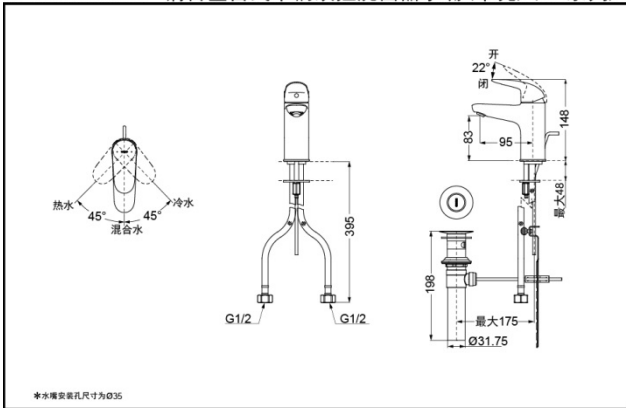

TOTO

铜合金台式单柄双控洗面器水嘴（单孔）

TLS03301B
(含排水配件)

TLS03302B
(不含排水配件)

TLS03301B
TLS03302B

超级节水

产品特点

- 外形美观，大方。
- 优美的曲线，尽显高贵品质。
- 安装简单，使用方便。
- 独特的气泡吐水技术，出水流畅，水流劲中带柔。节水的同时，更带来舒适体验。

产品规格

进水要求：0.05Mpa(动压) ~ 1.0Mpa(静压)
水效等级：1级
吐水口：带起泡器

其它

产品系列：LC系列
不可搭配：
LW2516B/LW2510B
LW1514B/LW1504B

TLS03301B 铜合金台式单柄双控洗面器水嘴(单孔)(LC系列)

*TOTO公司保留对其产品规格和尺寸更改的权利。届时，恕不另行通知。

TLS03302B 铜合金台式单柄双控洗面器水嘴(单孔)(LC系列)

*TOTO公司保留对其产品规格和尺寸更改的权利。届时，恕不另行通知。