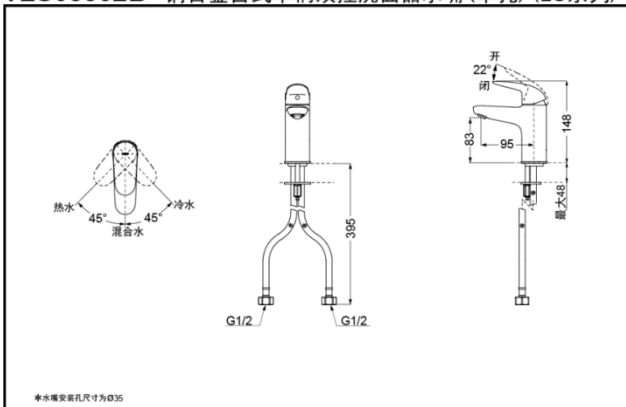

产品规格

进水要求：0.05Mpa(动压) ~ 1.0Mpa(静压)
水效等级：1级
吐水口：带起泡器

其它

产品系列：LC系列
不可搭配：
LW2516B/LW2510B
LW1514B/LW1504B

TLS03301B 铜合金台式单柄双控洗面器水嘴(单孔)(LC系列)

*TOTO公司保留对其产品规格和尺寸更改的权利。届时，恕不另行通知。

TLS03302B 铜合金台式单柄双控洗面器水嘴(单孔)(LC系列)

*TOTO公司保留对其产品规格和尺寸更改的权利。届时，恕不另行通知。