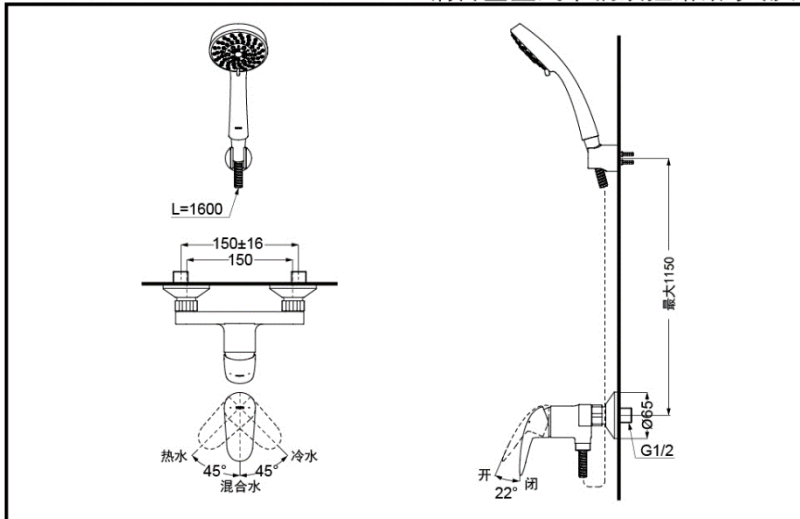

TBS03301B

TBW01018B
(5种出水切换)

TBW01017B
(单功能)

- ① TBS03301B
- ② TBW01018B
- ③ TBW01017B

产品特点

- 外形美观，大方。
- 优美曲线，尽显高贵品质。
- 安装简单，使用方便

产品规格

进水要求：0.05MPa(动压) ~ 1.0MPa(静压)

水效等级：

3级：TBW01017B(仅花洒)

2级：TBW01018B(仅花洒)

TBS03301B+TBW01018B 铜合金壁式单柄双控淋浴水嘴(LC系列)

*TOTO公司保留对其产品规格和尺寸更改的权利。届时，恕不另行通知。

其他

产品系列：LC系列

推荐搭配：L系列手持花洒