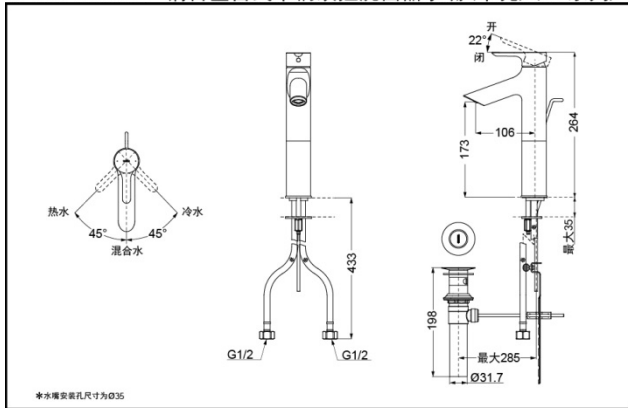

TLS01304B
(含排水配件)

TLS01306B
(不含排水配件)

超级节水

产品特点

- 设计简洁，美观大方。
- 优美的造型，尽显高贵品质。
- 独特的起泡吐水，出水流畅，水流劲中带柔，节水的同时，更带来舒适体验。

产品规格

进水要求：0.05Mpa(动压) ~ 1.0Mpa(静压)
水效等级：1级
吐水口：带起泡器

其它

产品系列：LB系列

TLS01304B 铜合金台式单柄双控洗面器水嘴(单孔)(LB系列)

*TOTO公司保留对其产品规格和尺寸更改的权利。届时，恕不另行通知。

TLS01306B 铜合金台式单柄双控洗面器水嘴(单孔)(LB系列)

*TOTO公司保留对其产品规格和尺寸更改的权利。届时，恕不另行通知。