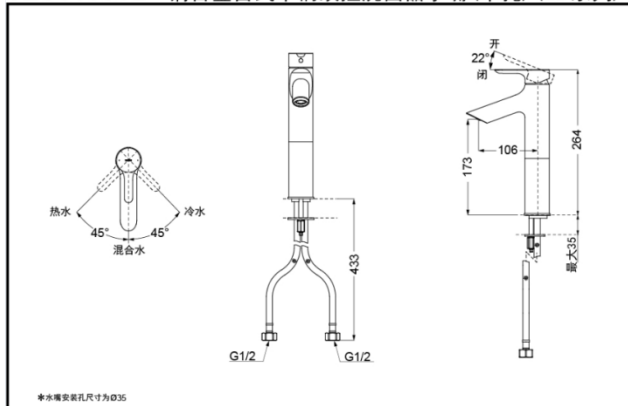

TLS01304B
(含排水配件)

TLS01306B
(不含排水配件)

超级节水

产品特点

- 设计简洁，美观大方。
- 优美的造型，尽显高贵品质。
- 独特的起泡吐水，出水流畅，水流劲中带柔，节水的同时，更带来舒适体验。

产品规格

进水要求：0.05Mpa(动压) ~ 1.0Mpa(静压)
水效等级：1级
吐水口：带起泡器

其它

产品系列：LB系列

TLS01304B 铜合金台式单柄双控洗面器水嘴(单孔)(LB系列)

*TOTO公司保留对其产品规格和尺寸更改的权利。届时，恕不另行通知。

TLS01306B 铜合金台式单柄双控洗面器水嘴(单孔)(LB系列)

*TOTO公司保留对其产品规格和尺寸更改的权利。届时，恕不另行通知。