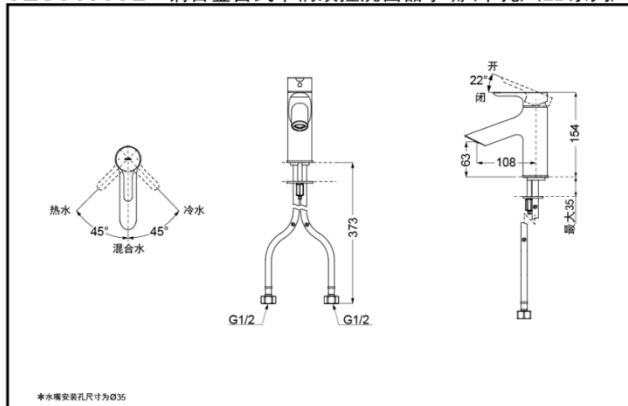

TLS01301B
(含排水配件)

TLS01303B
(不含排水配件)

超级节水

产品特点

- 设计简洁，美观大方。
- 优美的造型，尽显高贵品质。
- 独特的起泡吐水，出水流畅，水流劲中带柔，节水的同时，更带来舒适体验。

产品规格

进水要求：0.05Mpa(动压) ~ 1.0Mpa(静压)
水效等级：1级
吐水口：带起泡器

其它

产品系列：LB系列
不可搭配：
LW2516B/LW2506B
LW1514B/LW1504B

TLS01301B 铜合金台式单柄双控洗面器水嘴(单孔)(LB系列)

*TOTO公司保留对其产品规格和尺寸更改的权利。届时，恕不另行通知。

TLS01303B 铜合金台式单柄双控洗面器水嘴(单孔)(LB系列)

*TOTO公司保留对其产品规格和尺寸更改的权利。届时，恕不另行通知。