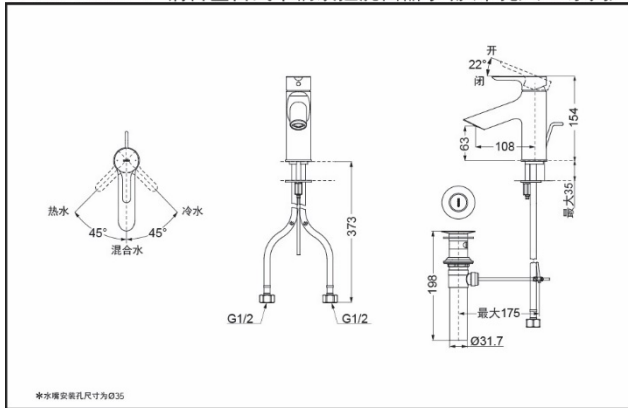

TLS01301B
(含排水配件)

TLS01303B
(不含排水配件)

超级节水

产品特点

- 设计简洁，美观大方。
- 优美的造型，尽显高贵品质。
- 独特的起泡吐水，出水流畅，水流劲中带柔，节水的同时，更带来舒适体验。

产品规格

进水要求：0.05Mpa(动压) ~ 1.0Mpa(静压)
水效等级：1级
吐水口：带起泡器

其它

产品系列：LB系列
不可搭配：
LW2516B/LW2506B
LW1514B/LW1504B

TLS01301B 铜合金台式单柄双控洗面器水嘴(单孔)(LB系列)

*TOTO公司保留对其产品规格和尺寸更改的权利。届时，恕不另行通知。

TLS01303B 铜合金台式单柄双控洗面器水嘴(单孔)(LB系列)

*TOTO公司保留对其产品规格和尺寸更改的权利。届时，恕不另行通知。