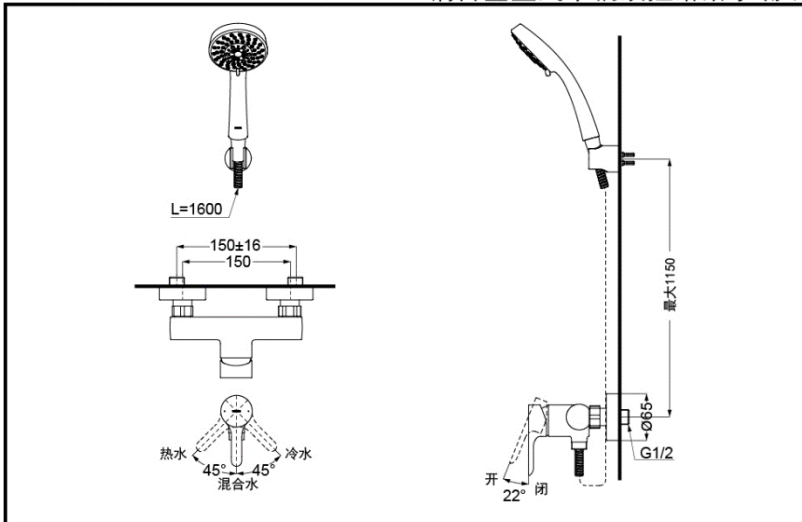

TBS01301B

TBW01018B
(5种出水切换)

TBW01017B
(单功能)

- ① TBS01301B
- ② TBW01018B
- ③ TBW01017B

产品特点

- 外形美观，大方。
- 优美曲线，尽显高贵品质。
- 安装简单，使用方便

产品规格

进水要求：0.05MPa(动压) ~ 1.0MPa(静压)

水效等级：

3级：TBW01017B(仅花洒)

2级：TBW01018B(仅花洒)

TBS01301B+TBW01018B 铜合金壁式单柄双控淋浴水嘴(LB系列)

* TOTO公司保留对其产品规格和尺寸更改的权利。届时，恕不另行通知。

其他

产品系列：LB系列

推荐搭配：L系列手持花洒