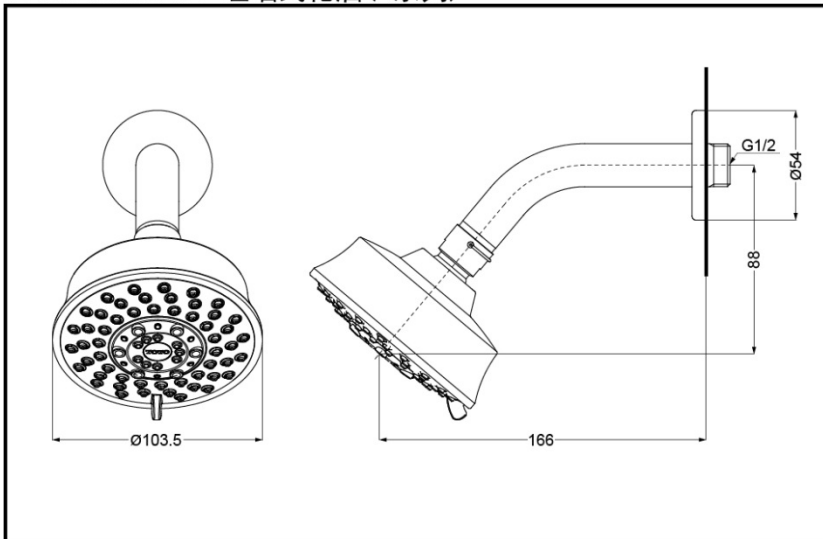

TBW03001B  
(五种出水切换)

### 产品规格

产品尺寸：φ103.5mm  
 进水要求：0.05Mpa(动压)  
 ~0.75Mpa(静压)  
 水效等级：2级

TBW03001B 埋墙式花洒(L系列)

\* TOTO公司保留对其产品规格和尺寸更改的权利。届时，恕不另行通知。