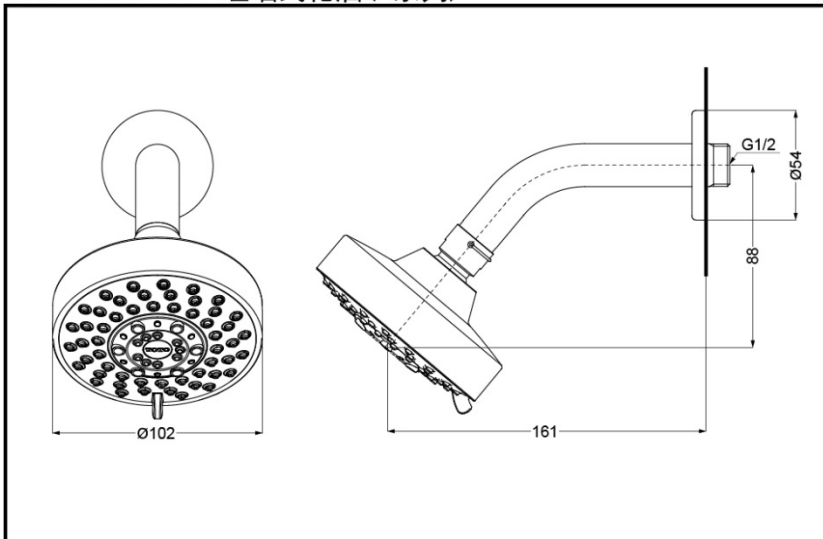

TBW01013B
(五种出水切换)

产品特点

- 外形美观，大方。
- 优美的曲线，尽显高贵品质。
- 安装简单，使用方便。

产品规格

产品尺寸：φ102mm
 进水要求：0.05Mpa(动压)
 ~0.75Mpa(静压)
 水效等级：2级

TBW01013B 埋墙式花洒(L系列)

* TOTO公司保留对其产品规格和尺寸更改的权利。届时，恕不另行通知。

其它