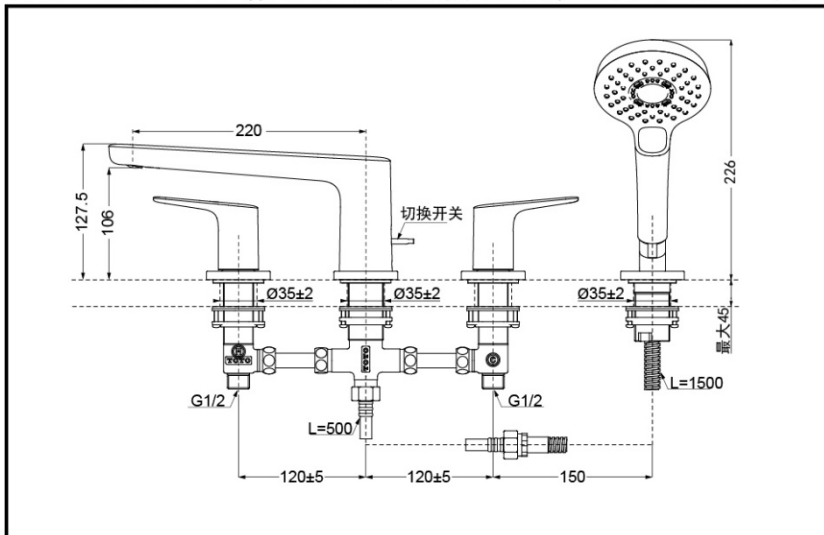

## 铜合金台式双柄双控 浴缸水嘴 (带手持花洒)

TBG03202BB

TBG03202BB

### 产品规格

进水要求: 0.05MPa (动压) ~ 1.0MPa (静压)  
水效等级: 3级 (仅花洒)

### TBG03202BB 铜合金台式双柄双控浴缸水嘴 (4孔) (GS系列)

\* TOTO公司保留对其产品规格和尺寸更改的权利。届时，恕不另行通知。